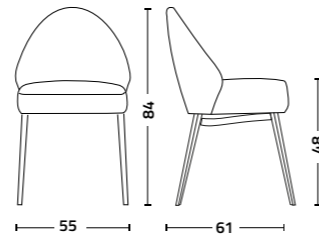

Diana.tt

Design Walter Colico

Sedia con struttura in acciaio. Seduta e schienale rivestiti in tessuto, ecopelle o pelle

Chair with steel frame. Seat and back upholstered with fabric, artificial leather or real leather.