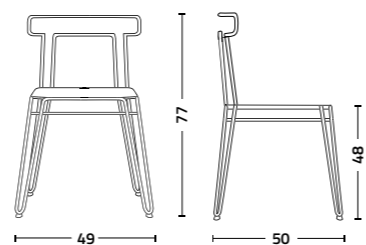

Jackie

Design S. Grassi

Sedia con struttura in tondino di acciaio verniciato o cromato e seduta rivestita a mano in cuoio.

Chair with painted or chrome-plated steel rod frame and seat hand-upholstered with leather.

colico
extra ordinary design

struttura - frame
tondino di acciaio - steel rod

- 7022 grigio piombo
  lead grey
- 9005 nero assoluto
  absolute black

seduta - seat
cuoio - leather
cuoietto

- 100 beige naturale
  natural beige
- 110 marrone caffè
  coffee brown
- 101 nero assoluto
  absolute black