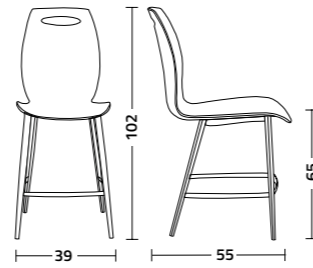

Bip.tt.ss

Design W&D

Sgabello con struttura in acciaio, la seduta, realizzata in tecnopolimero composito riciclabile, può essere rivestita in tessuto o ecopelle.

Stool with steel frame, seat made of recyclable composite technopolymer, can be upholstered with fabric or artificial leather.