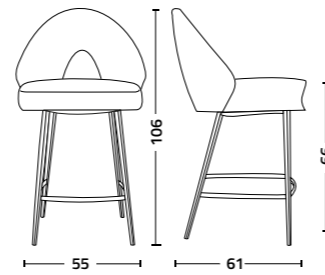

Diana.f.tt.ss

Design W. Colico

Sgabello con struttura in acciaio. Seduta rivestita in tessuto, ecopelle o pelle.
Stool with steel frame. Seat upholstered with fabric, artificial leather or leather.