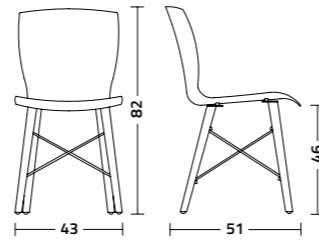

Rap Wood

Design F. di Martino

Sedia con struttura in legno di rovere naturale, smoke o laccato ed intreccio in acciaio verniciato; seduta realizzata in polipropilene soft touch, materiale riciclabile e disponibile in diversi colori. La seduta può essere rivestita in tessuto o ecopelle.

Chair with natural, smoke or lacquered oak wood frame and painted steel crossing; seat made of soft touch polypropylene, recyclable material available in different colours. The seat can be upholstered with fabric or artificial leather.

struttura - frame
rovere - oak

- 0001 naturale natural
- 0002 smoke smoke
- 9005 nero assoluto absolute black

intreccio - crossing
acciaio - steel

- 9003 bianco zucchero sugar white
- 9005 nero assoluto absolute black

seduta - seat
polipropilene - polypropylene

- 9003 bianco zucchero sugar white
- 1019 beige tortora taupe beige
- 7024 grigio antracite charcoal grey
- 9005 nero assoluto absolute black

seduta - seat
tessuto - fabric
vivido

- 03 grigio tortora taupe grey
- 59 rosa pastello pastel pink
- 57 rosso borgogna burgundy red
- 42 verde marino marine green
- 05 grigio antracite charcoal grey
- 32 nero assoluto absolute black
- 27 petrolio petroleum oil
- 29 blu blue
- 35 beige beige
- 37 verde green

seduta - seat
tessuto - fabric
magico

- 01 bianco avorio ivory white
- 11 giallo senape mustard yellow
- 03 beige avana fallow beige
- 02 beige canapa hemp beige
- 04 marrone glacé glacé brown
- 05 grigio silver silver grey
- 06 grigio ardesia slate grey

seduta - seat
tessuto - fabric
fiocco

- 0206 beige canapa hemp beige
- 8008 rosa corallo coral pink
- 9260 arancione ruggine rust orange
- 3103 rosso scarlatto scarlet red
- 6714 verde mirto brunswick green
- 5667 verde ottanio teal green
- 5554 viola indaco indigo violet
- 4765 marrone glacé glacé brown
- 0408 grigio antracite charcoal grey
- 0802 nero assoluto absolute black

seduta - seat
ecopelle - artificial leather
magnum

- 102 bianco zucchero sugar white
- 118 beige tortora taupe beige
- 113 grigio fango taupe grey
- 129 rosso scarlatto scarlet red
- 110 marrone caffè coffee brown
- 126 grigio silver silver grey
- 120 grigio antracite charcoal grey
- 101 nero assoluto absolute black

seduta - seat
ecopelle - artificial leather
econabuk

- 79 giallo senape mustard yellow
- 29 rosso rubino ruby red
- 60 verde menta mint green
- 316 verde bosco forest green
- 15 grigio perla pearl grey
- 44 grigio antracite charcoal grey
- 13 nero assoluto absolute black
- 45 bianco ghiaccio ice white
- 35 marron glacé glacé brown
- 53 rosa antico rose quartz
- 204 blu notte midnight blue

seduta - seat
ecopelle - artificial leather
vintage

- 004 marrone noce walnut brown
- 007 marrone glacé glacé brown
- 002 grigio antracite charcoal grey
- 101 nero assoluto absolute black