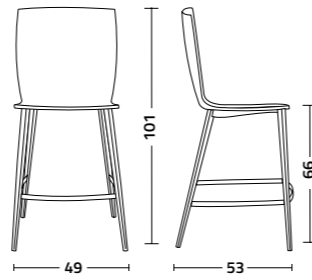

Rap.tt.ss

Design CR&S Colico

Sgabello con struttura in acciaio. Seduta in polipropilene riciclabile e disponibile in diversi colori.

La seduta può essere rivestita in tessuto o ecopelle.

Stool with steel frame. Seat made of soft touch polypropylene, recyclable material available in different colours.

The seat can be upholstered with fabric or artificial leather.