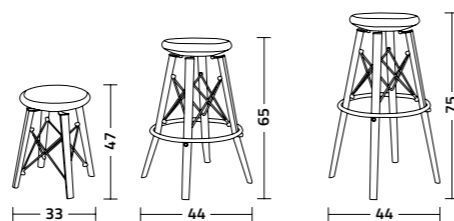

colico
extra ordinary design

struttura - frame
rovere - oak

- 0001 naturale
natural
- 0002 smoke
smoke

intreccio - crossing
acciaio - steel

- 9003 bianco zucchero
sugar white
- 9005 nero assoluto
absolute black