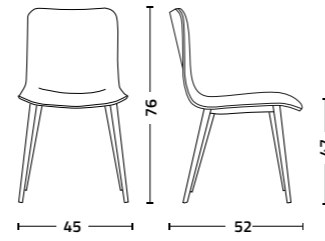

Dandy.tt

Design CR&S Colico

Sedia con struttura in acciaio verniciato e seduta realizzata in legno di rovere naturale, smoke o laccato.

Chair with painted steel frame and seat made of natural, smoke or lacquered oak wood.