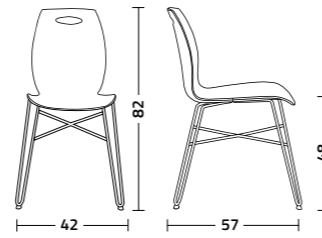

Bip Iron

Design W&D

Sedia con struttura in tondino di acciaio verniciato; la seduta, realizzata in tecnopolimero composito riciclabile, può essere rivestita in tessuto o ecopelle.

Chair with painted steel rod frame; its seat, made of recyclable composite technopolymer, can be upholstered with fabric or artificial leather.