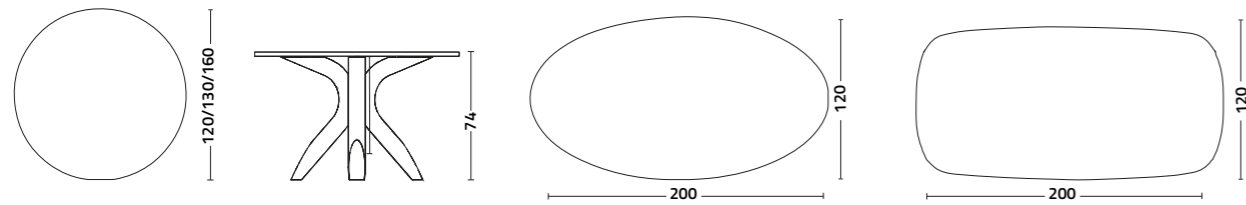

Pliè

Design Idelfonso Colombo

Tavolo con struttura centrale in legno di frassino naturale, smoke o nero. Il piano viene realizzato in cristallo o gres porcellanato con forma circolare, ellittico o a botte. Disponibile in varie misure, finiture e colori.

Table with natural, smoke or lacquered painted ash wood. The top is made of glass or porcelain stoneware with circular, elliptical or barrel shape. Available in different sizes, finishes and colours.

struttura - frame
base - base
frassino - ash

- 0001 naturale natural
- 0002 smoke smoke
- 9005 nero assoluto absolute black

piano - top
cristallo - glass

- 0001 trasparente transparent
- 0063 fumé smoke

piano - top
gres porcellanato
porcelain stoneware
pietra - stone

- 7004 grigio cemento cement grey
- 7024 grigio antracite charcoal grey

marmo - marble

opaco - matt

- 0023 calacatta oro golden calacatta
- 0025 bianco statuario statuario white
- 0027 pulpis brown pulpis brown
- 0028 nero marquinia marquinia black

lucido - glossy

- 0024 calacatta oro golden calacatta
- 0029 nero marquinia marquinia black

extra lucido - extra glossy

- 0033 verde france green france
- 0031 ocean blue ocean blue
- 0034 orobico luxe orobico luxe

Pliè tavolo rotondo con struttura in legno di frassino colore nero assoluto e piano in gres porcellanato finitura marmo extra lucido colore orobico lux.
ft. sedia Odyssee.

Pliè round table with ash wood frame absolute black colour, extra glossy marble finish porcelain stoneware top, orobico luxe colour.
ft. Odyssee chair.