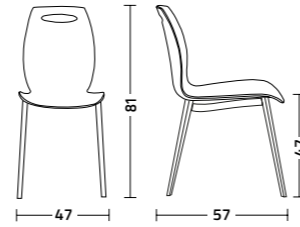

Bip.tt

Design W&D

Sedia con struttura in acciaio, la seduta, realizzata in tecnopolimero composito riciclabile, può essere rivestita in tessuto o ecopelle.

Chair with steel frame, seat made of recyclable composite technopolymer, can be upholstered with fabric or artificial leather.