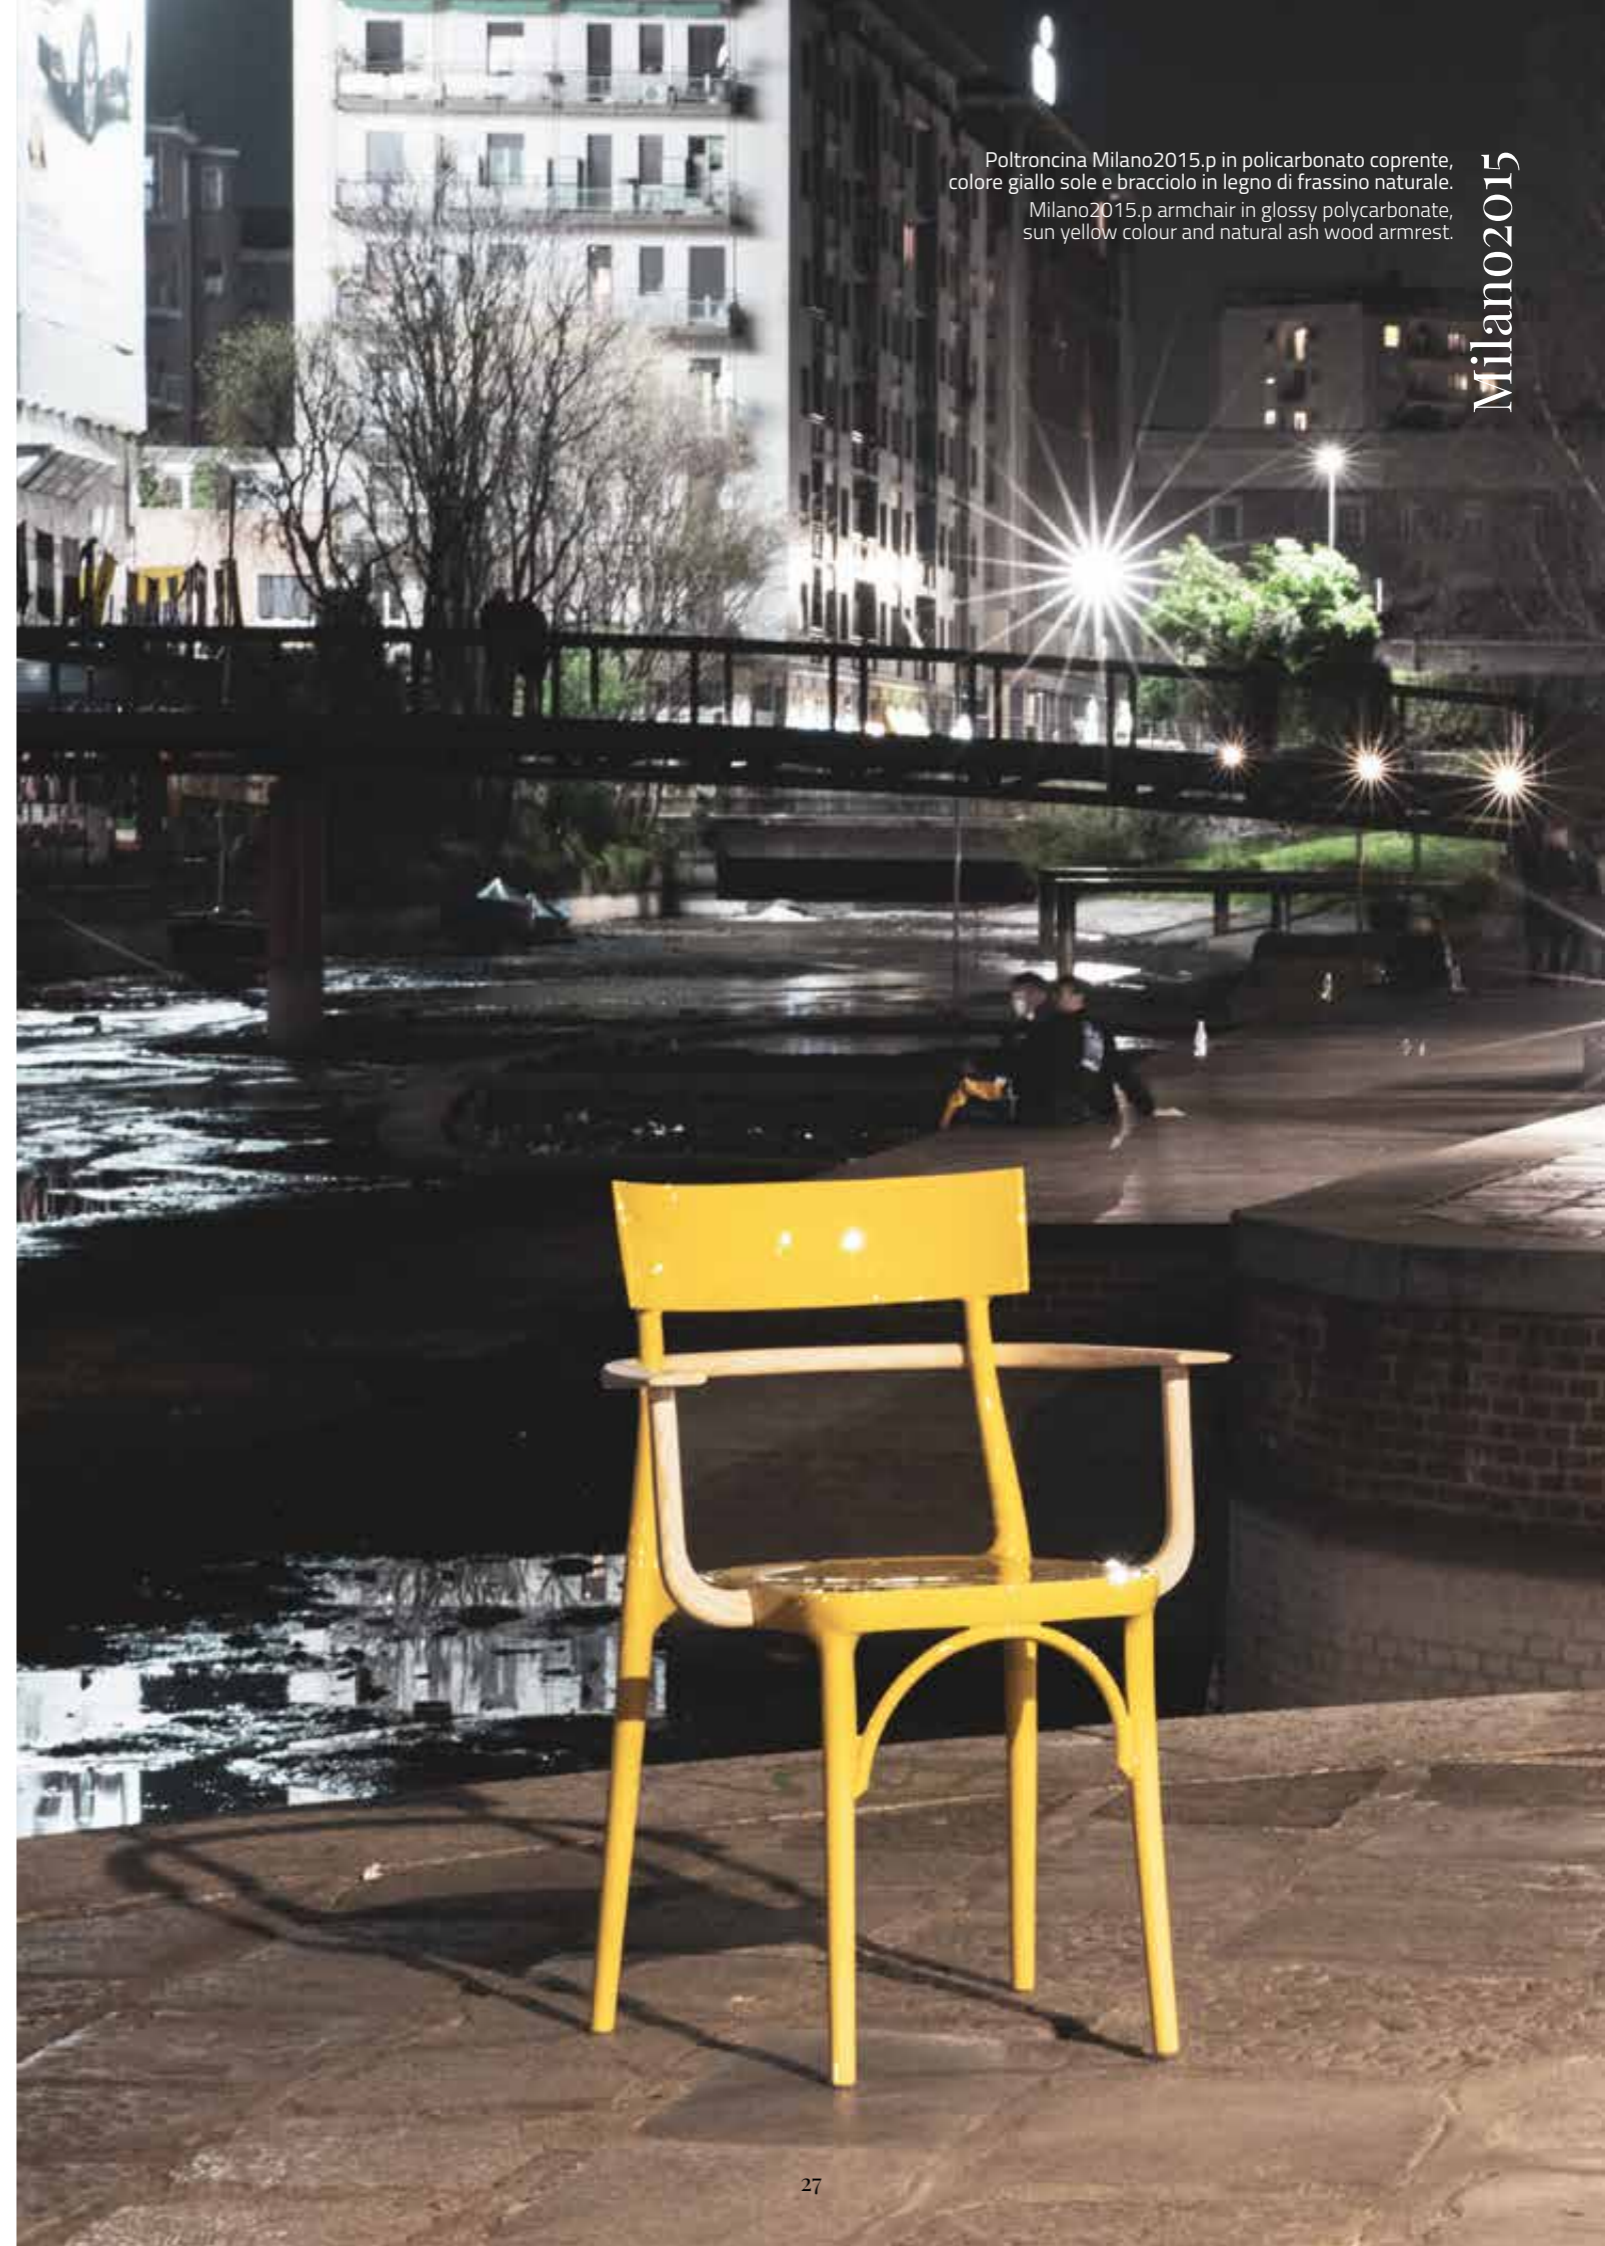

Poltroncina Milano2015.p in policarbonato coprente, colore giallo sole e bracciolo in legno di frassino naturale.
Milano2015.p armchair in glossy polycarbonate, sun yellow colour and natural ash wood armrest.