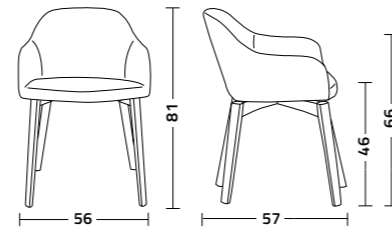

Meghan.p.w

Design Walter Colico

Poltroncina con struttura in legno di rovere. Seduta e schienale rivestiti in tessuto, ecopelle o pelle.

Armchair with oak wood frame. Seat and back upholstered with fabric, artificial leather or real leather.