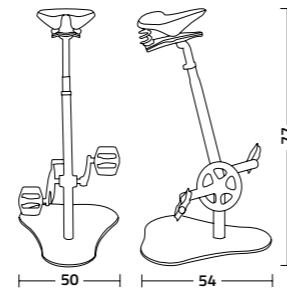

Pedalò Memorial

Design F. Di Martino

Sgabello regolabile in altezza con struttura in acciaio. Pedale: alluminio con cinghie in cuoio. Seduta: cuoio Brooks borsa portattrezzi in cuoio.

Height-adjustable stool with steel frame. Pedal: aluminium with leather straps. Seat: Brooks leather with hide tool pouch.