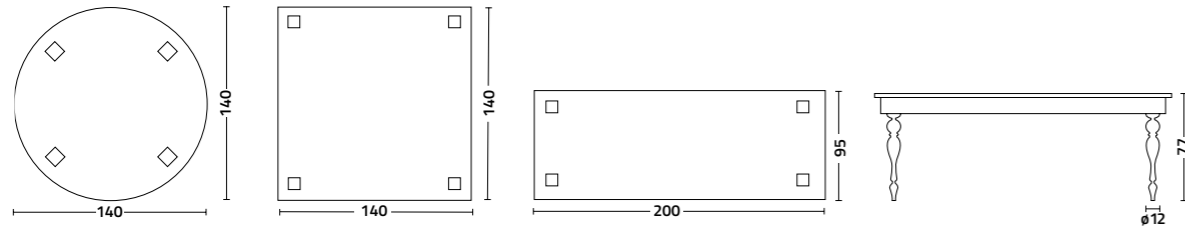

Oste

Design W. Colico

Tavolo interamente realizzato in metacrilato trasparente, disponibile in varie misure.

Table entirely made of transparent methacrylate, available in different sizes.

metacrilato - methacrylate

0001 trasparente
transparent