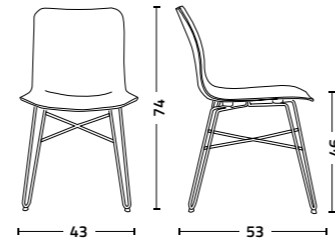

Dandy Iron

Design CR&S Colico

Sedia con struttura in tondino di acciaio verniciato e seduta realizzata in legno di rovere natural, smoke o laccato.

Chair with painted steel rod frame and seat made of natural, smoke or lacquered oak wood.