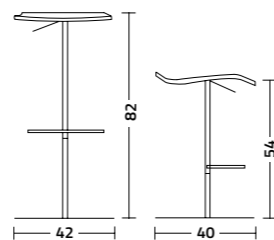

Joker

Design F. di Martino

Sgabello con base in alluminio verniciato o cromato; la struttura, girevole e regolabile in altezza tramite pistone a gas, è in acciaio verniciato o cromato. La seduta, realizzata in metacrilato, può essere rivestita in cuoio.

Stool with painted or chrome-plated aluminium base; the frame, swiveling and height-adjustable through a gas piston, is in painted or chrome-plated steel. The seat, made of methacrylate, can be upholstered with leather.

colico
extra ordinary design