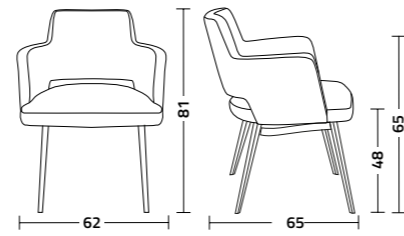

Grace.p.tt

Design CR&S Colico

Poltroncina con struttura in acciaio. Seduta e schienale rivestiti in tessuto, ecopelle o pelle.

Armchair with steel frame. Seat and back upholstered with fabric, artificial leather or real leather.