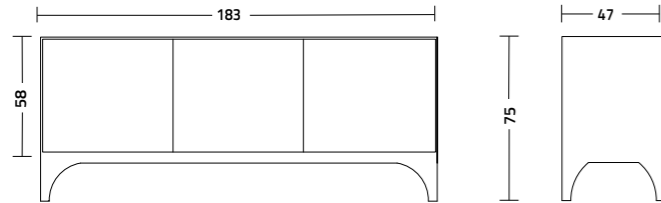

Cargo L

Design Roberto Pamio & Partners

Madia orizzontale con struttura in frassino e ante in ceramica.
Horizontal sideboard with ash frame. Porcelain stoneware doors.

struttura - frame
frassino - ash

- 0002 smoke
  smoke
- 9005 nero assoluto
  absolute black

ante - doors
gres porcellanato
porcelain stoneware
marmo - marble

1. lucido - glossy
2. 0024 calacatta oro
     golden calacatta
   - 0029 nero marquinia
     marquinia black
3. extra lucido - extra glossy
4. 0033 verde france
     green france
   - 0031 ocean blue
     ocean blue
   - 0034 orobico luxe
     orobico luxe

Madia Cargo L con struttura in frassino colore smoke, ante in gres porcellanato finitura marmo extra lucido colore orobico luxe.
Sideboard Cargo L with smoke ash wood frame wood, porcelain stoneware doors extra glossy marble finish orobico luxe colour.