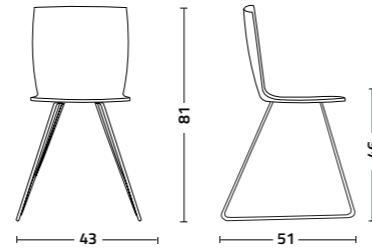

Rap.sl

Design W. Colico

Sedia con struttura in tondino di acciaio, seduta realizzata in polipropilene soft touch, materiale riciclabile e disponibile in diversi colori. La seduta può essere rivestita in tessuto o ecopelle.

Chair with steel rod frame. seat made of soft touch polypropylene, recyclable material available in different colours. The seat can be upholstered with fabric or artificial leather.