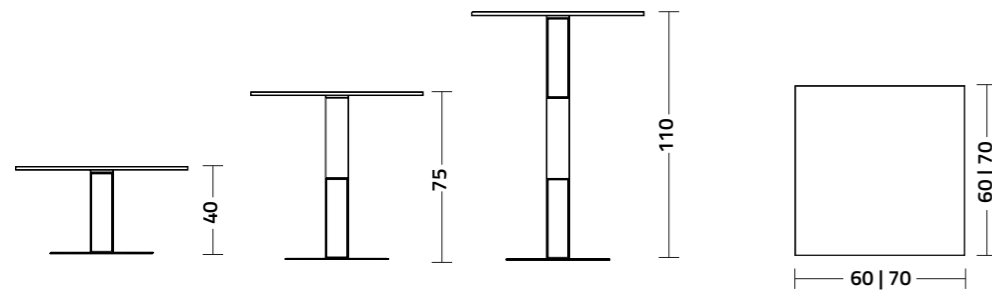

Acqua Alta Iron Bistrot

Design studio14

Tavoli con struttura centrale in acciaio verniciato e piano in laminato, lamiera di acciaio verniciato o gres porcellanato. Disponibile in varie misure, finiture e colori.

Tables with central painted steel frame and laminate, steel sheet or gres top. Available in different sizes, finishes and colours.

struttura - frame
acciaio - steel

9005 nero assoluto
absolute black

piano - top
lamiera di acciaio - steel sheet

9005 nero assoluto
absolute black

piano - top
gres porcellanato
porcelain stoneware
pietra - stone

7004 grigio cemento
cement grey
7024 grigio antracite
charcoal grey

marmo - marble

opaco - matt

0023 calacatta oro
golden calacatta
0025 bianco statuario
statuario white
0027 pulpis brown
pulpis brown
0028 nero marquinia
marquinia black