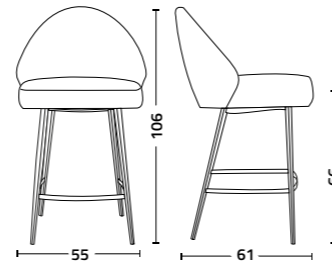

Diana.tt.ss

Design Walter Colico

Sgabello con struttura in acciaio. Seduta e schienale rivestiti in tessuto, ecopelle o pelle

Stool with steel frame. Seat and back upholstered with fabric, artificial leather or real leather.