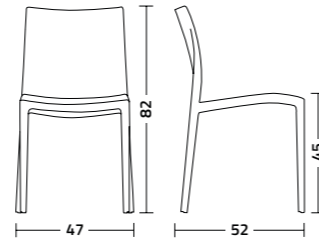

Go!

Design W&D

Sedia in polipropilene soft touch, disponibile in diversi colori. Realizzata in materiale riciclabile, la sedia è impilabile ed adatta ad uso esterno.

Chair in soft touch polypropylene, available in different colours. Made of recyclable material, the chair is stackable and suitable for outdoor.

struttura - frame
polipropilene - polypropylene

- 9003 bianco zucchero
  sugar white
- 1019 beige tortora
  taupe beige
- 7037 grigio fango
  taupe grey
- 7024 grigio antracite
  charcoal grey
- 9005 nero assoluto
  absolute black