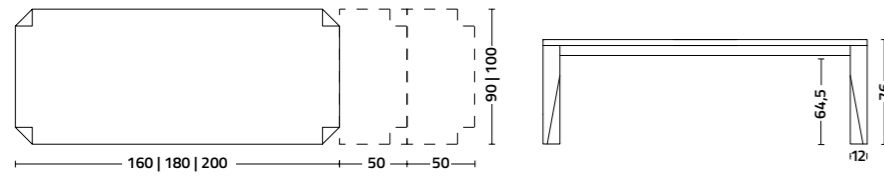

Slash

Design G. Azzarello

Tavolo allungabile, con telaio in alluminio ad apertura telescopica, interamente realizzato in legno di rovere nodato naturale e disponibile in varie misure.

Extendable table, with aluminium framework and telescopic mechanism, entirely made of natural raw oak wood and available in different sizes.

rovere - oak

0001 naturale nodato
raw natural