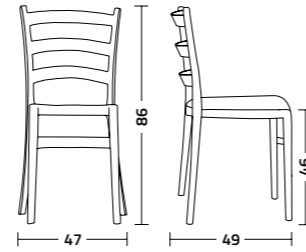

Italia150

Design W.Colico & Bestetti Associati

Sedia in polipropilene soft touch, disponibile in diversi colori. Realizzata in materiale riciclabile, la sedia è impilabile ed adatta ad uso esterno.

Chair in soft touch polypropylene, available in different colours. Made of recyclable material, the chair is stackable and suitable for outdoor.