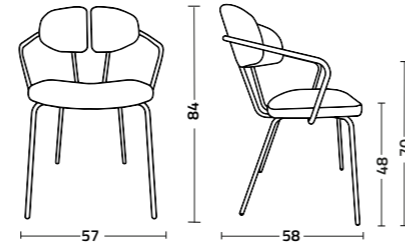

Brigitte.p

Design Giovanna Azzarello

Poltroncina con struttura in acciaio. Seduta e schienale imbottiti e rivestiti in tessuto o ecopelle.

Armchair with steel frame. Seat and back padded and upholstered with fabric or artificial leather.

Poltroncina Brigitte con struttura in tondino di acciaio colore oro satinato imbottita e rivestita in Econabuk verde bosco.

Brigitte armchair with satin gold steel rod frame, seat and back padded and upholstered with Econabuk green forest.

struttura - frame
acciaio - steel

- 7022 grigio piombo
  lead grey
- 9005 nero assoluto
  absolute black
- 8000 oro
  gold
- 7013 bronzo
  bronze

seduta - seat
tessuto - fabric
vivido

- 03 grigio tortora
  taupe grey
- 59 rosa pastello
  pastel pink
- 57 rosso borgogna
  burgundy red
- 42 verde marino
  marine green
- 05 grigio antracite
  charcoal grey
- 32 nero assoluto
  absolute black
- 27 petrolio
  petroleum oil
- 29 blu
  blue
- 35 beige
  beige
- 37 verde
  green

seduta - seat
tessuto - fabric
magico

- 01 bianco avorio
  ivory white
- 11 giallo senape
  mustard yellow
- 03 beige avana
  fallow beige
- 02 beige canapa
  hemp beige
- 04 marrone glacé
  glacé brown
- 05 grigio silver
  silver grey
- 06 grigio ardesia
  slate grey

seduta - seat
tessuto - fabric
fiocco

- 0206 beige canapa
  hemp beige
- 8008 rosa corallo
  coral pink
- 9260 arancione ruggine
  rust orange
- 3103 rosso scarlatto
  scarlet red
- 6714 verde mirto
  brunswick green
- 5667 verde ottanio
  teal green
- 5554 viola indaco
  indigo violet
- 4765 marrone glacé
  glacé brown
- 0408 grigio antracite
  charcoal grey
- 0802 nero assoluto
  absolute black

seduta - seat
ecopelle - artificial leather
magnum

- 102 bianco zucchero
  sugar white
- 118 beige tortora
  taupe beige
- 113 grigio fango
  taupe grey
- 129 rosso scarlatto
  scarlet red
- 110 marrone caffè
  coffee brown
- 126 grigio silver
  silver grey
- 120 grigio antracite
  charcoal grey
- 101 nero assoluto
  absolute black

seduta - seat
ecopelle - artificial leather
vintage

- 004 marrone noce
  walnut brown
- 007 marrone glacé
  glacé brown
- 002 grigio antracite
  charcoal grey
- 101 nero assoluto
  absolute black

seduta - seat
ecopelle - artificial leather
econabuk

- 79 giallo senape
  mustard yellow
- 29 rosso rubino
  ruby red
- 60 verde menta
  mint green
- 316 verde bosco
  forest green
- 15 grigio perla
  pearl grey
- 44 grigio antracite
  charcoal grey
- 13 nero assoluto
  absolute black
- 45 bianco ghiaccio
  ice white
- 35 marron glacé
  glacé brown
- 53 rosa antico
  rose quartz
- 204 blu notte
  midnight blue