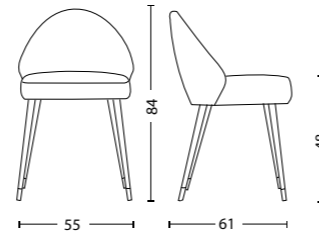

Diana

Design W. Colico

Sedia con struttura in legno di frassino e puntali in acciaio cromato.
Seduta e schienale sono imbottiti e rivestiti in tessuto, ecopelle o pelle.

Chair with ash wood frame and chrome-plated steel leg caps.
Seat and back are padded and upholstered with fabric, artificial leather or real leather.