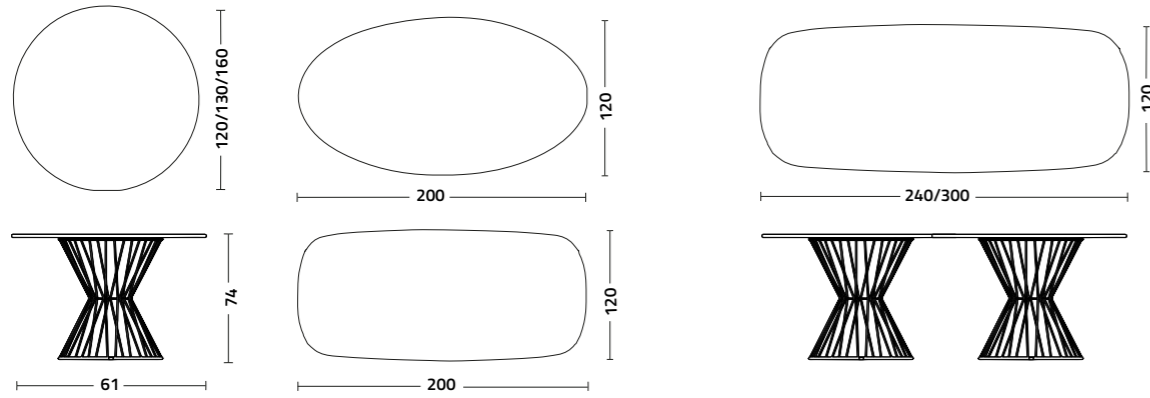

Circus

Design Fauciglietti Engineering

Tavolo con struttura centrale in tondino di acciaio verniciato o cromato. Il piano viene realizzato in cristallo o gres porcellanato ed è disponibile in varie misure, finiture e colori.

Table with central frame in painted or chrome-plated steel rod. Its top is made of glass or porcelain stoneware and is available in different sizes, finishes and colours.