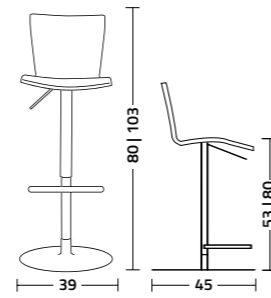

Hip.ss

Design F. di Martino

Sgabello con base in alluminio verniciato o cromato; la struttura, girevole e regolabile in altezza tramite pistone a gas, è in acciaio verniciato o cromato. La seduta, realizzata in metacrilato, può essere rivestita in cuoio.

Stool with painted or chrome-plated aluminium base; the frame, swiveling and height-adjustable through a gas piston, is in painted or chrome-plated steel. The seat, made of methacrylate, can be upholstered with leather.

base - base
alluminio - aluminium
struttura - frame
acciaio - steel

- ☐ 9003 bianco zucchero
  sugar white
- ☐ 1019 beige tortora
  taupe beige
- ☐ 7032 beige champagne
  champagne beige
- ☐ 7024 grigio antracite
  charcoal grey
- ☐ 9005 nero assoluto
  absolute black
- ☐ 0070 cromo
  chrome

seduta - seat
metacrilato - methacrylate

- ☐ 0001 trasparente
  transparent
- ☐ 0055 erba palustre
  marsh grass

pistone - piston
acciaio - steel

- ☐ 9003 bianco zucchero
  sugar white
- ☐ 9005 nero assoluto
  absolute black
- ☐ 0070 cromo
  chrome