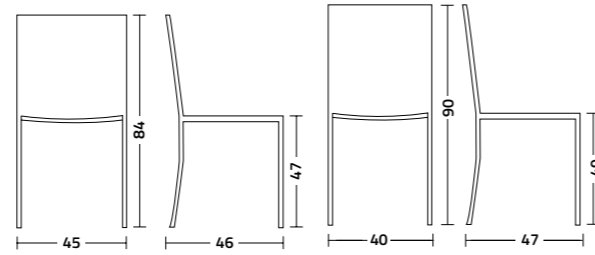

Dress_Dress Up

Design W. Colico

Sedie con struttura in acciaio interamente rivestite in cuoio.
Chairs with steel frame entirely upholstered with leather.

cuoio - leather
cuoietto

- 102 bianco latte
  milk white
- 116 marrone glacé
  glacé brown
- 110 marrone caffè
  coffee brown
- 120 grigio antracite
  charcoal grey
- 101 nero assoluto
  absolute black