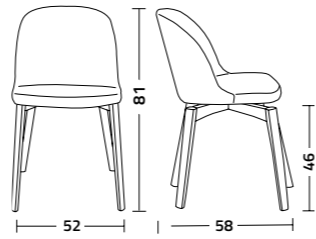

Meghan.w

Design Walter Colico

Sedia con struttura in legno di rovere. Seduta e schienale rivestiti in tessuto, ecopelle o pelle.

Chair with oak wood frame. Seat and back upholstered with fabric, artificial leather or real leather.