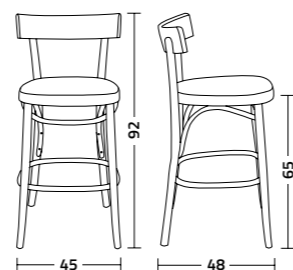

Brera.ss

Design We & Co

Sgabello in legno di faggio laccato, disponibile in un'ampia gamma colori.

Stool in lacquered beech wood, available in a wide range of colours.

struttura - frame
faggio - beech

- ☐ 9003 bianco zucchero
  sugar white
- ☐ 7044 beige avana
  sand beige
- ☐ 2011 arancione mandarino
  tangerine orange
- ☐ 3031 rosso ciliegia
  cherry red
- ☐ 1016 giallo limone
  lemon yellow
- ☐ 5002 blu oltremare
  ultramarine blue
- ☐ 0030 verde mela
  apple green
- ☐ 9005 nero assoluto
  absolute black