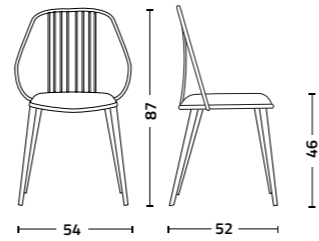

Waiya

Design E. Girotti

Sedia con struttura in tondino di acciaio verniciato o cromato e seduta imbottita e rivestita in tessuto cliente o ecopelle.

Chair with painted or chrome-plated steel rod frame and seat padded and upholstered with client's fabric or artificial leather.

struttura - frame
tondino di acciaio - steel rod

- 7022 grigio piombo lead grey
- 9005 nero assoluto absolute black
- 0076 cromo ottone brass chrome

seduta - seat
tessuto - fabric
vivido

- 03 grigio tortora taupe grey
- 59 rosa pastello pastel pink
- 57 rosso borgogna burgundy red
- 42 verde marino marine green
- 05 grigio antracite charcoal grey
- 32 nero assoluto absolute black
- 27 petrolio petroleum oil
- 29 blu blue
- 35 beige beige
- 37 verde green

seduta - seat
tessuto - fabric
magico

- 01 bianco avorio ivory white
- 11 giallo senape mustard yellow
- 03 beige avana fallow beige
- 02 beige canapa hemp beige
- 04 marrone glacé glacé brown
- 05 grigio silver silver grey
- 06 grigio ardesia slate grey

seduta - seat
ecopelle - artificial leather
magnum

- 102 bianco zucchero sugar white
- 118 beige tortora taupe beige
- 113 grigio fango taupe grey
- 129 rosso scarlatto scarlet red
- 110 marrone caffè coffee brown
- 126 grigio silver silver grey
- 120 grigio antracite charcoal grey
- 101 nero assoluto absolute black

seduta - seat
ecopelle - artificial leather
vintage

- 004 marrone noce walnut brown
- 007 marrone glacé glacé brown
- 002 grigio antracite charcoal grey
- 101 nero assoluto absolute black

seduta - seat
ecopelle - artificial leather
econabuk

- 79 giallo senape mustard yellow
- 29 rosso rubino ruby red
- 60 verde menta mint green
- 15 grigio perla pearl grey
- 44 grigio antracite charcoal grey
- 13 nero assoluto absolute black