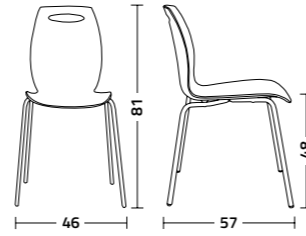

Bip.sl

Bip

Design W&D

Sedia impilabile con struttura in acciaio cromato o verniciato; la seduta, realizzata in tecnopolimero composito riciclabile, può essere rivestita in tessuto o ecopelle.

Stackable chair with painted or chrome-plated steel frame; its seat, made of recyclable composite technopolymer, can be upholstered with fabric or artificial leather.