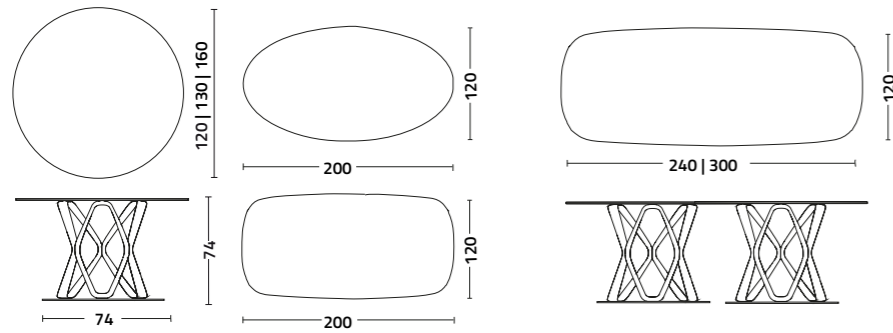

V6

Design F. Di Martino

Tavolo con base ad anello in acciaio verniciato e struttura centrale in legno di frassino naturale, smoke o verniciato. Il piano viene realizzato in cristallo o gres porcellanato rotondo, ellittico o a botte. Disponibile con doppia struttura per piano a botte 240/300x120. Disponibile in varie misure, finiture e colori.

Table with painted steel ring base and central frame in natural, smoke or lacquered ash wood. The top is made of glass or porcelain stoneware with round, elliptical or barrel shape. Double frame available for barrel-shaped top 240/300x120. Available in different sizes, finishes and colours.

V6