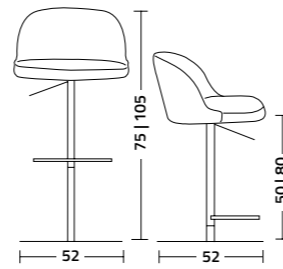

Meghan.ss

Design W. Colico

Sgabello regolabile in altezza con struttura girevole e pistone in acciaio.
Base: alluminio. Seduta: rivestita in tessuto o ecopelle.

Height-adjustable stool with swiveling steel frame and steel piston.
Base: aluminium. Seat: upholstered with fabric or artificial leather.