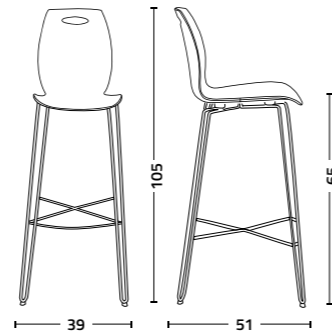

Bip Iron.ss

Design W&D

Sgabello con struttura in tondino di acciaio verniciato; la seduta, realizzata in tecnopolimero composito riciclabile, può essere rivestita in tessuto o ecopelle.

Stool with painted steel rod frame; its seat, made of recyclable composite technopolymer, can be upholstered with fabric or artificial leather.