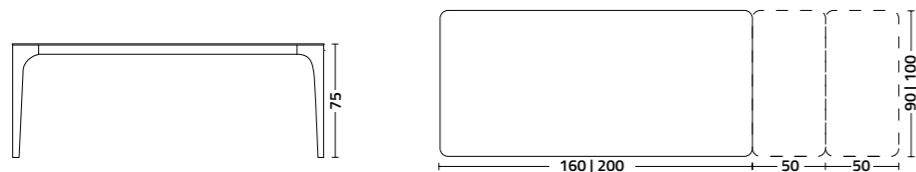

Cargo

Design RobertoPamio+Partners

Tavolo allungabile con base in legno di rovere naturale, smoke o laccato; il piano viene realizzato in legno di rovere naturale, smoke o laccato o gres porcellanato ed è disponibile in varie misure, finiture e colori.

Telaio in alluminio con apertura telescopica e allunghe in legno di rovere in tinta con la struttura.

Extendable table with natural, smoke or lacquered oak wood frame; its top is made of natural, smoke or lacquered oak wood or porcelain stoneware and is available in different sizes, finishes and colours.

The aluminium framework has a telescopic mechanism with oak wood extensions, to match the frame.

struttura - frame
allunghe - extensions
rovere - oak

- 0001 naturale natural
- 0002 smoke smoke
- 9005 nero assoluto absolute black

piano - top
rovere - oak

- 0001 naturale natural
- 0002 smoke smoke
- 9005 nero assoluto absolute black

piano - top
gres porcellanato
porcelain stoneware
pietra - stone

- 7004 grigio cemento cement grey
- 7024 grigio antracite charcoal grey

marmo - marble

opaco - matt

- 0023 calacatta oro golden calacatta
- 0025 bianco statuario statuario white
- 0027 pulpis brown pulpis brown
- 0028 nero marquinia marquinia black

lucido - glossy

- 0024 calacatta oro golden calacatta
- 0029 nero marquinia marquinia black

extra lucido - extra glossy

- 0033 verde france green france
- 0031 ocean blue ocean blue
- 0034 orobico luxe orobico luxe