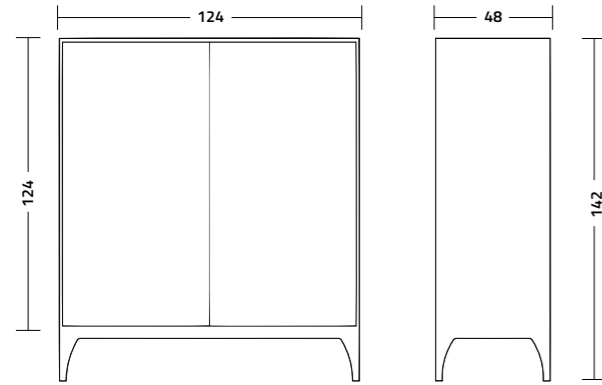

Cargo H

Design Roberto Pamio & Partners

Madia verticale con struttura in frassino e ante in ceramica internamente accessoriata.

Vertical sideboard with ash frame. Porcelain stoneware doors internally equipped.