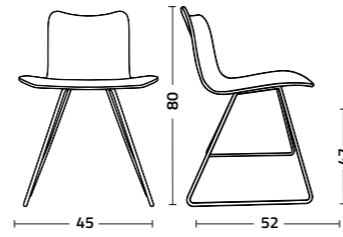

Dandy.sl

Design CR&S Colico

Sedia con struttura in tondino di acciaio colore bianco zucchero seduta in legno di rovere naturale, smoke o laccato.

Chair with steel rod frame, white color seat made of natural, smoke or lacquered oak wood