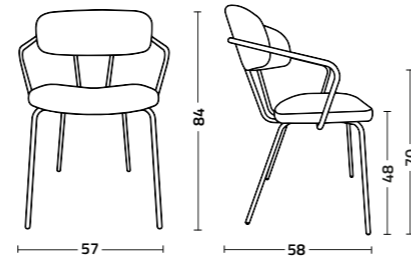

Brigitte.bb.p

Design Giovanna Azzarello

Poltroncina con struttura in acciaio. Seduta e schienale imbottiti e rivestiti in tessuto o ecopelle.

Armchair with steel frame. Seat and back padded and upholstered with fabric or artificial leather.