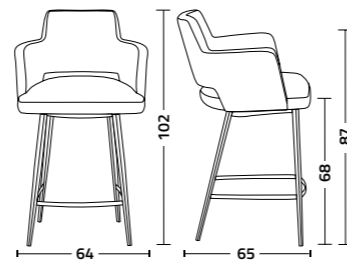

Grace.p.tt.ss

Design CR&S Colico

Sgabello con struttura in acciaio. Seduta rivestita in tessuto, ecopelle o pelle.
Stool with nsteel frame. Seat upholstered with fabric, artificial leather or leather.