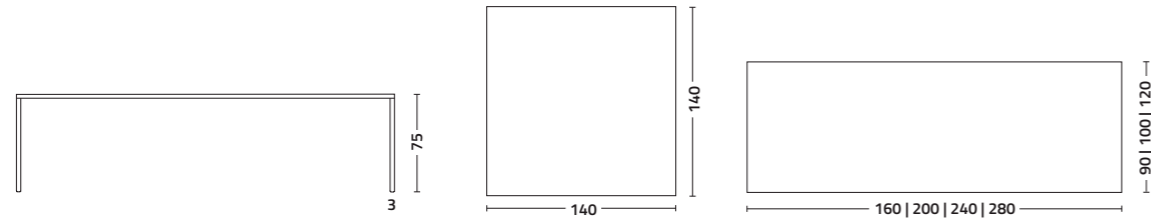

Pure Evo

Design Walter Colico

Tavolo con struttura in alluminio e piano in lamiera di acciaio verniciati con anima in poliestere, disponibile in diverse misure e colori e adatto ad uso esterno.
Versione in resina spatolata a mano adatta ad uso interno.

Table with painted aluminium frame and steel sheet top with polyester core, available in different sizes and colours and suitable for outdoor.
Hand-brushed resin finish suitable for indoor.

struttura - frame
alluminio - aluminium
piano - top
acciaio - steel

verniciato - painted

- 9003 bianco zucchero
  sugar white
- 9005 nero assoluto
  absolute black

resina - resins

- 7004 grigio cemento
  cement grey
- 7024 grigio antracite
  charcoal grey