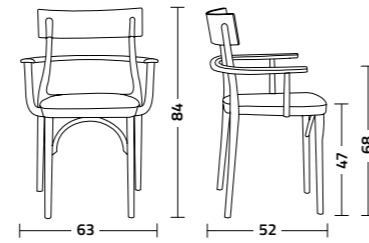

Milano2015.p

Design W. Colico & Bestetti Associati

Poltroncina in polipropilene soft touch, policarbonato trasparente o policarbonato coprente lucido. Bracciolo in legno di frassino.

Armchair in soft touch polypropylene, transparent polycarbonate or glossy polycarbonate. Armrest in ash wood.