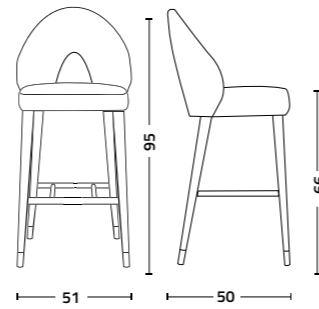

Diana.ss

Design W. Colico

Sgabello con struttura in legno di frassino naturale, smoke o laccato e puntali in acciaio cromato. Seduta e schienale sono imbottiti e rivestiti in tessuto, ecopelle o pelle.

Stool with natural, smoke or lacquered ash wood frame and chrome-plated steel leg caps. Seat and back are padded and upholstered with fabric, artificial leather or real leather.