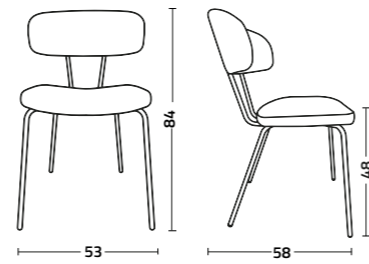

Brigitte.bb

Design Giovanna Azzarello

Sedia con struttura in acciaio. Seduta e schienale imbottiti e rivestiti in tessuto o ecopelle.

Chair with steel frame. Seat and back padded and upholstered with fabric or artificial leather.