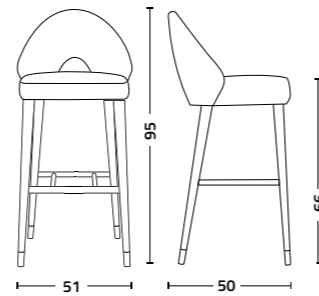

Diana.f.ss

Design W. Colico

Sgabello con struttura in legno di frassino naturale, smoke o laccato e puntali in acciaio cromato. Seduta e schienale sono imbottiti e rivestiti in tessuto, ecopelle o pelle.

Stool with natural, smoke or lacquered ash wood frame and chrome-plated steel leg caps. Seat and back are padded and upholstered with fabric, artificial leather or real leather.