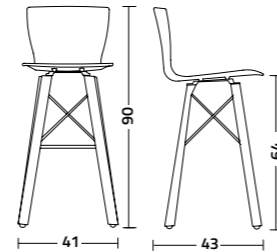

Rap Wood.ss

Design F. di Martino

Sgabello con struttura in legno di rovere naturale, smoke o laccato ed intreccio in acciaio verniciato; seduta realizzata in polipropilene soft touch, materiale riciclabile e disponibile in diversi colori. La seduta può essere rivestita in tessuto o ecopelle.

Stool with natural, smoke or lacquered oak wood frame and painted steel crossing; seat made of soft touch polypropylene, recyclable material available in different colours. The seat can be upholstered with fabric or artificial leather.

struttura - frame
rovere - oak

- 0001 naturale natural
- 0002 smoke smoke
- 9005 nero assoluto absolute black

intreccio - crossing
acciaio - steel

- 9003 bianco zucchero sugar white
- 9005 nero assoluto absolute black

seduta - seat
polipropilene - polypropylene

- 9003 bianco zucchero sugar white
- 1019 beige tortora taupe beige
- 7024 grigio antracite charcoal grey
- 9005 nero assoluto absolute black

seduta - seat
tessuto - fabric
vivido

- 03 grigio tortora taupe grey
- 59 rosa pastello pastel pink
- 57 rosso borgogna burgundy red
- 42 verde marino marine green
- 05 grigio antracite charcoal grey
- 32 nero assoluto absolute black
- 27 petrolio petroleum oil
- 29 blu blue
- 35 beige beige
- 37 verde green

seduta - seat
tessuto - fabric
magico

- 01 bianco avorio ivory white
- 11 giallo senape mustard yellow
- 03 beige avana fallow beige
- 02 beige canapa hemp beige
- 04 marrone glacé glacé brown
- 05 grigio silver silver grey
- 06 grigio ardesia slate grey

seduta - seat
tessuto - fabric
fiocco

- 0206 beige canapa hemp beige
- 8008 rosa corallo coral pink
- 9260 arancione ruggine rust orange
- 3103 rosso scarlatto scarlet red
- 6714 verde mirto brunswick green
- 5667 verde ottanio teal green
- 5554 viola indaco indigo violet
- 4765 marrone glacé glacé brown
- 0408 grigio antracite charcoal grey
- 0802 nero assoluto absolute black

seduta - seat
ecopelle - artificial leather
magnum

- 102 bianco zucchero sugar white
- 118 beige tortora taupe beige
- 113 grigio fango taupe grey
- 129 rosso scarlatto scarlet red
- 110 marrone caffè coffee brown
- 126 grigio silver silver grey
- 120 grigio antracite charcoal grey
- 101 nero assoluto absolute black

seduta - seat
ecopelle - artificial leather
econabuk

- 79 giallo senape mustard yellow
- 29 rosso rubino ruby red
- 60 verde menta mint green
- 316 verde bosco forest green
- 15 grigio perla pearl grey
- 44 grigio antracite charcoal grey
- 13 nero assoluto absolute black
- 45 bianco ghiaccio ice white
- 35 marron glacé glacé brown
- 53 rosa antico rose quartz
- 204 blu notte midnight blue

seduta - seat
ecopelle - artificial leather
vintage

- 004 marrone noce walnut brown
- 007 marrone glacé glacé brown
- 002 grigio antracite charcoal grey
- 101 nero assoluto absolute black