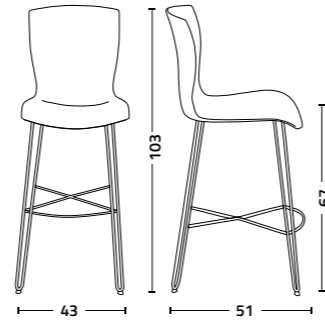

Rapper.ss

Design F. di Martino

Sgabello con struttura in tondino di acciaio verniciato e seduta realizzata in polipropilene soft touch, materiale riciclabile e disponibile in diversi colori. La seduta può essere rivestita in tessuto o ecopelle.

Stool with painted steel rod frame and seat made of soft touch polypropylene, recyclable material available in different colours. The seat can be upholstered with fabric or artificial leather.

struttura - frame
tondino di acciaio - steel rod

- 9003 bianco zucchero sugar white
- 9005 nero assoluto absolute black

seduta - seat
polipropilene - polypropylene

- 9003 bianco zucchero sugar white
- 1019 beige tortora taupe beige
- 7024 grigio antracite charcoal grey
- 9005 nero assoluto absolute black

seduta - seat
tessuto - fabric
vivido

- 03 grigio tortora taupe grey
- 59 rosa pastello pastel pink
- 57 rosso borgogna burgundy red
- 42 verde marino marine green
- 05 grigio antracite charcoal grey
- 32 nero assoluto absolute black
- 27 petrolio petroleum oil
- 29 blu blue
- 35 beige beige
- 37 verde green

seduta - seat
tessuto - fabric
magico

- 01 bianco avorio ivory white
- 11 giallo senape mustard yellow
- 03 beige avana fallow beige
- 02 beige canapa hemp beige
- 04 marrone glacé glacé brown
- 05 grigio silver silver grey
- 06 grigio ardesia slate grey

seduta - seat
tessuto - fabric
fiocco

- 0206 beige canapa hemp beige
- 8008 rosa corallo coral pink
- 9260 arancione ruggine rust orange
- 3103 rosso scarlatto scarlet red
- 6714 verde mirto brunswick green
- 5667 verde ottanio teal green
- 5554 viola indaco indigo violet
- 4765 marrone glacé glacé brown
- 0408 grigio antracite charcoal grey
- 0802 nero assoluto absolute black

seduta - seat
ecopelle - artificial leather
magnum

- 102 bianco zucchero sugar white
- 118 beige tortora taupe beige
- 113 grigio fango taupe grey
- 129 rosso scarlatto scarlet red
- 110 marrone caffè coffee brown
- 126 grigio silver silver grey
- 120 grigio antracite charcoal grey
- 101 nero assoluto absolute black

seduta - seat
ecopelle - artificial leather
vintage

- 004 marrone noce walnut brown
- 007 marrone glacé glacé brown
- 002 grigio antracite charcoal grey
- 101 nero assoluto absolute black

seduta - seat
ecopelle - artificial leather
econabuk

- 79 giallo senape mustard yellow
- 29 rosso rubino ruby red
- 60 verde menta mint green
- 316 verde bosco forest green
- 15 grigio perla pearl grey
- 44 grigio antracite charcoal grey
- 13 nero assoluto absolute black
- 45 bianco ghiaccio ice white
- 35 marron glacé glacé brown
- 53 rosa antico rose quartz
- 204 blu notte midnight blue