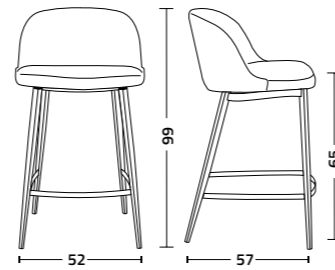

Meghan.tt.ss

Design W. Colico

Sgabello con struttura in acciaio. Seduta: rivestita in tessuto o ecopelle.
Stool with steel frame. Seat: upholstered with fabric or artificial leather.