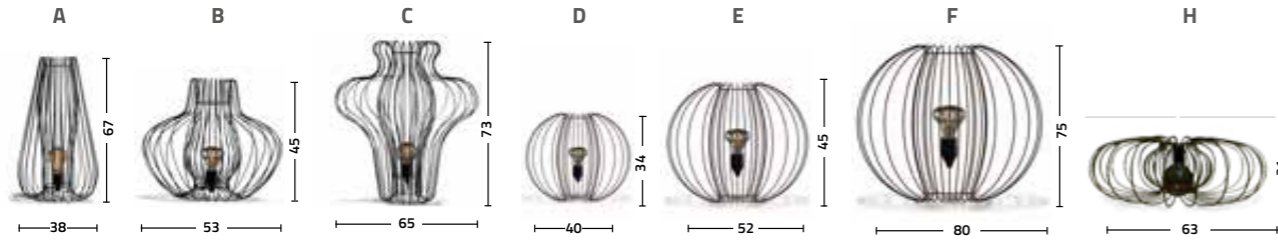

Can Can

Design Studio14

Collezione di lampade con paralume in tondino di acciaio cromato o verniciato, disponibili in forme diverse ed utilizzabili a sospensione o da terra.

Collection of lamps with chrome-plated or painted steel rod lampshade, available in different shapes and usable as pendant or floor lamps.