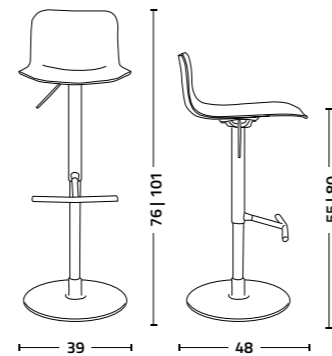

Dandy swing

Design CR&S Colico

Sgabello con base in alluminio verniciato o cromato; la struttura, girevole e regolabile in altezza tramite pistone a gas, è realizzata in acciaio verniciato o cromato; seduta in legno di rovere naturale o laccato.

Stool with painted or chrome-plated aluminium base; the frame, swiveling and height-adjustable through a gas piston, is made of painted or chrome-plated steel; its seat is made of natural or lacquered oak wood.

base - base
alluminio - aluminium
struttura - frame
acciaio - steel

- 9003 bianco zucchero
  sugar white
- 1019 beige tortora
  taupe beige
- 7032 beige champagne
  champagne beige
- 7024 grigio antracite
  charcoal grey
- 9005 nero assoluto
  absolute black
- 0070 cromo
  chrome

seduta - seat
rovere - oak

- 0001 naturale
  natural
- 0002 smoke
  smoke
- 9005 nero assoluto
  absolute black

pistone - piston
acciaio - steel

- 9003 bianco zucchero
  sugar white
- 9005 nero assoluto
  absolute black
- 0070 cromo
  chrome