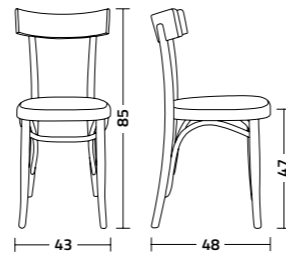

Brera

Design Walter Colico

Sedia in legno di faggio laccato, disponibile in un'ampia gamma colori.
Chair in lacquered beech wood, available in a wide range of colours.