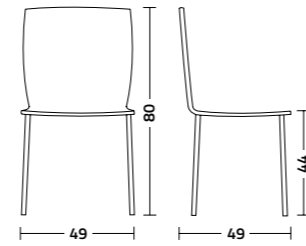

Hip

Design F. di Martino

Sedia impilabile con struttura in acciaio cromato o verniciato e seduta realizzata in metacrilato.

Stackable chair with painted or chrome-plated steel frame and seat made of methacrylate.