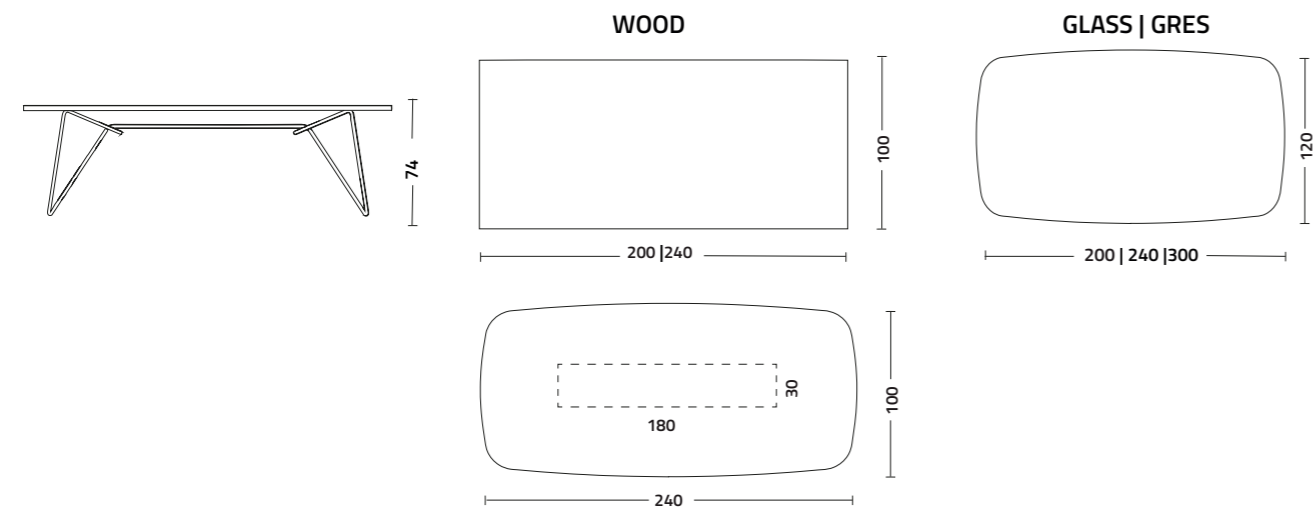

Italo

Design Giovanna Azzarello

Tavolo fisso. Struttura tondino in acciaio. Piano in cristallo, gres porcellanato o in legno di frassino. Piano rettangolare disponibile solo in legno misura 240x100 - 200x100.

Fixed table. Frame steel rod. Top glass, porcelain stoneware or in ash wood. Rectangular top available only in wood mis. 240x100 - 200x100.

struttura - frame
tondino di acciaio
steel rod

- 7022 grigio piombo
  lead grey
- 9005 nero assoluto
  absolute black
- 8000 oro satinato
  satin gold
- 7013 bronzo
  bronze

piano - top
frassino - ash

- 0002 smoke
  smoke
- 9005 nero assoluto
  absolute black

piano - top
cristallo - glass

- 0001 trasparente
  transparent
- 0063 grigio fumé
  smoky grey

piano - top
gres porcellanato
porcelain stoneware
pietra - stone

- 7004 grigio cemento
  cement grey
- 7024 grigio antracite
  charcoal grey

marmo - marble
opaco - matt

- 0023 calacatta oro
  golden calacatta
- 0025 bianco statuario
  statuario white
- 0027 pulpis brown
  pulpis brown
- 0028 nero marquinia
  marquinia black

lucido - glossy

- 0024 calacatta oro
  golden calacatta
- 0029 nero marquinia
  marquinia black

extra lucido - extra glossy

- 0033 verde france
  green france
- 0031 ocean blue
  ocean blue
- 0034 orobico luxe
  orobico luxe