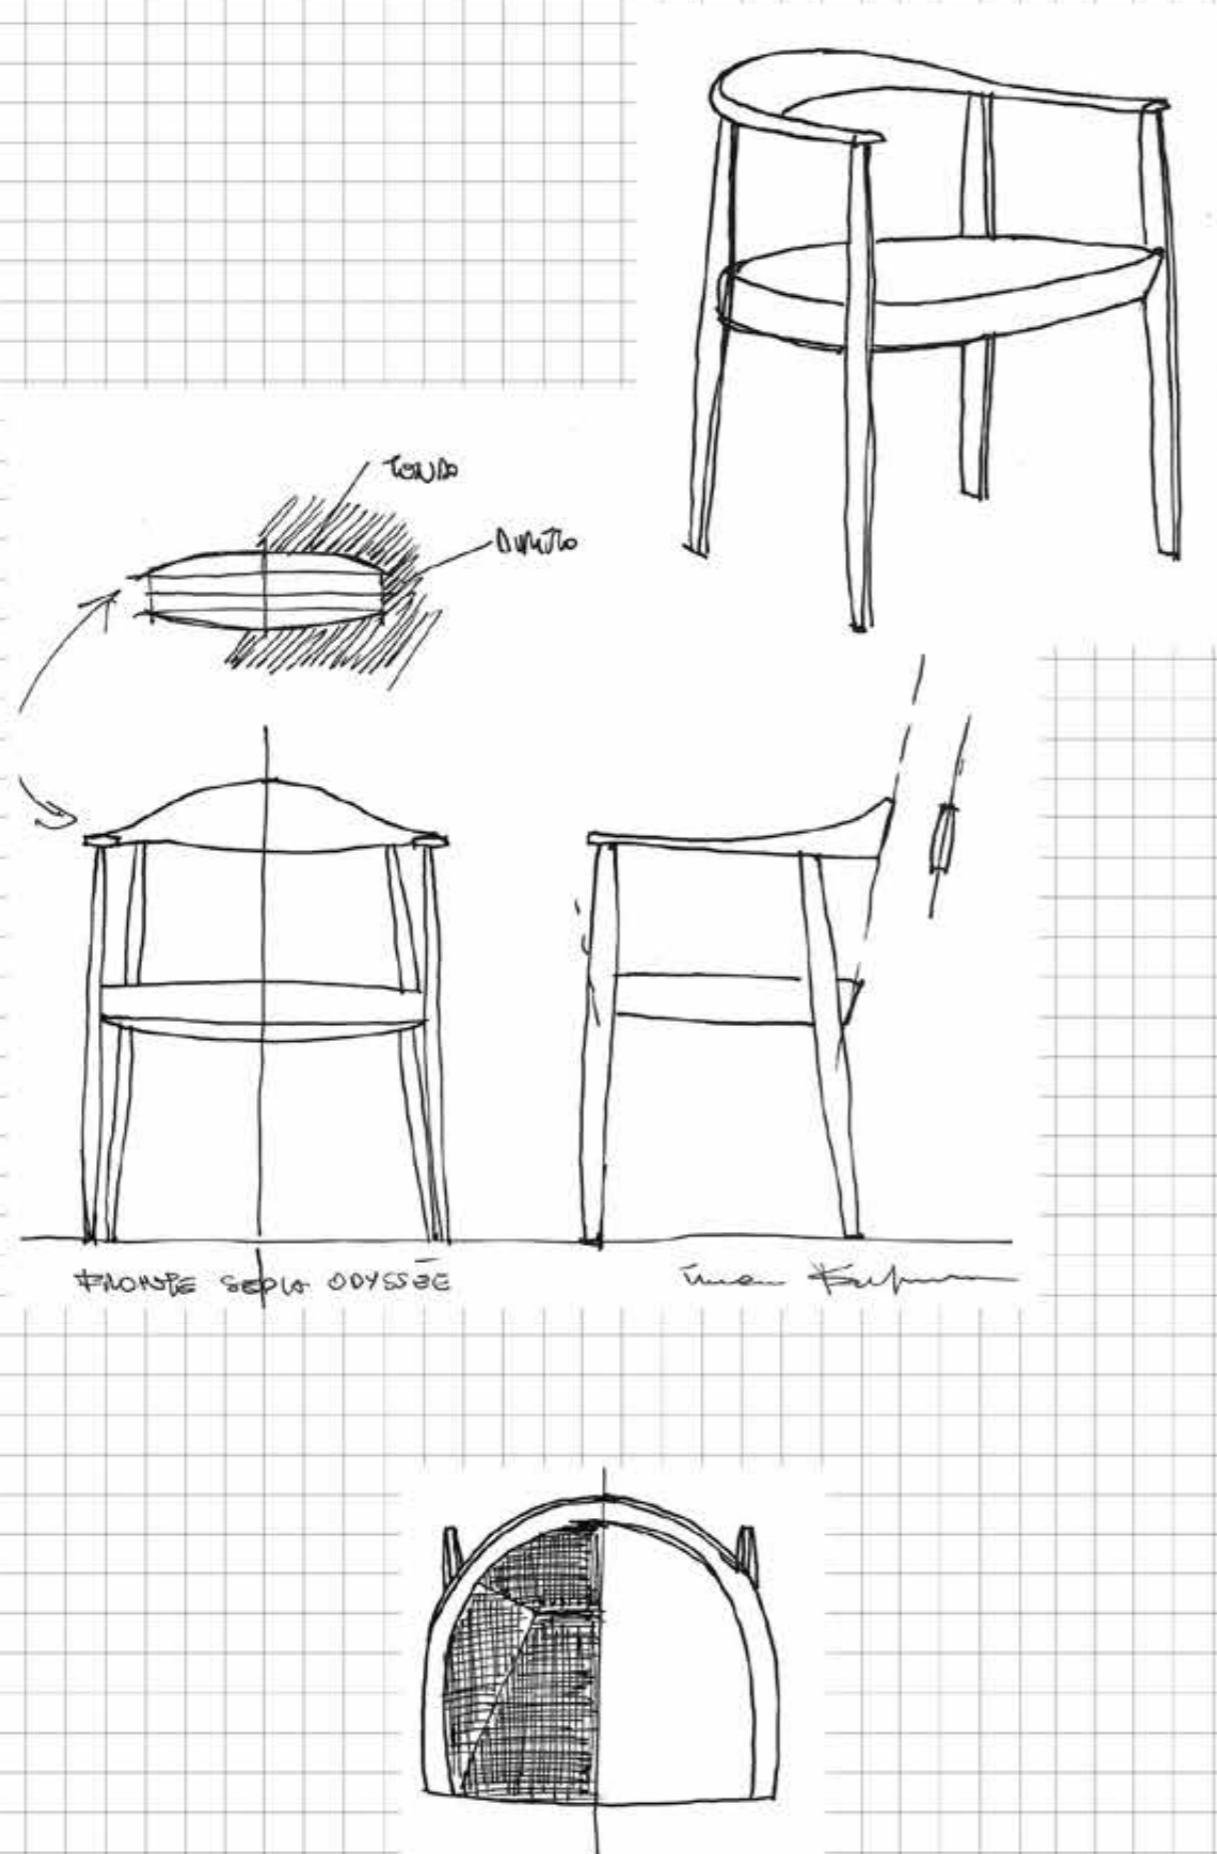

Poltrona Odyssee.xl con struttura e schienale
in legno di frassino naturale e seduta in
paglia naturale intrecciata a mano.
Odyssee.xl armchair with natural ash wood frame
and back, seat in natural hand-crafted straw.

Odyssee