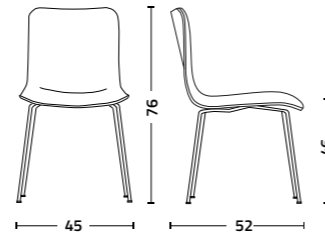

Dandy.b

Design CR&S Colico

Sedia con struttura in acciaio cromato o verniciato e seduta realizzata in legno di rovere naturale, smoke o laccato.

Chair with chrome-plated or painted steel frame and seat made of natural, smoke or lacquered oak wood.