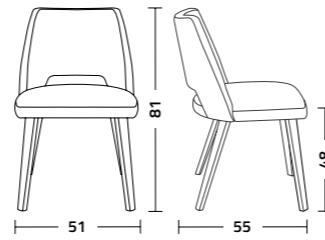

Grace

Design P. Borgonovo

Sedia con struttura in legno di rovere naturale, smoke o laccato con seduta e schienale imbottiti e rivestiti in tessuto, ecopelle o pelle. Grace si presenta interamente rivestita nella sua versione Lux.

Chair with natural, smoke or lacquered oak wood frame with seat and back padded and upholstered with fabric, artificial leather or real leather. Grace is entirely upholstered in its Lux version.