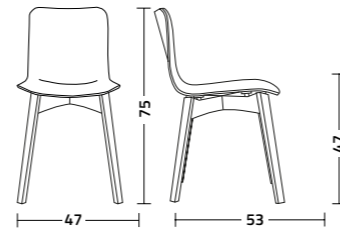

Dandy.w

Design CR&S Colico

Sedia in legno di rovere naturale, smoke o laccato.
Chair in natura, smoke or lacquered oak wood.