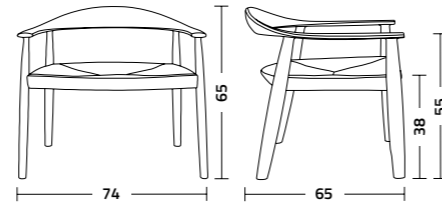

Odyssée.xl

Design P. Borgonovo

Poltrona con struttura e schienale in legno di frassino naturale, smoke o laccato; la seduta può essere con paglia naturale intrecciata a mano, oppure imbottita e rivestita in tessuto, ecopelle o pelle.

Armchair with natura, smoke or lacquered ash wood frame and back; its seat can be with natural hand-crafted straw or padded and upholstered with fabric, artificial leather or real leather.

struttura - frame
frassino - ash

- 0001 naturale natural
- 0002 smoke smoke
- 9005 nero assoluto absolute black

seduta - seat
paglia - straw

- 0001 naturale natural

seduta - seat
tessuto - fabric
vivido

- 03 grigio tortora taupe grey
- 59 rosa pastello pastel pink
- 57 rosso borgogna burgundy red
- 42 verde marino marine green
- 05 grigio antracite charcoal grey
- 32 nero assoluto absolute black
- 27 petrolio petroleum oil
- 29 blu blue
- 35 beige beige
- 37 verde green

seduta - seat
tessuto - fabric
magico

- 01 bianco avorio ivory white
- 11 giallo senape mustard yellow
- 03 beige avana fallow beige
- 02 beige canapa hemp beige
- 04 marrone glacé glacé brown
- 05 grigio silver silver grey
- 06 grigio ardesia slate grey

seduta - seat
tessuto - fabric
fiocco

- 0206 beige canapa hemp beige
- 8008 rosa corallo coral pink
- 9260 arancione ruggine rust orange
- 3103 rosso scarlatto scarlet red
- 6714 verde mirto brunswick green
- 5667 verde ottanio teal green
- 5554 viola indaco indigo violet
- 4765 marrone glacé glacé brown
- 0408 grigio antracite charcoal grey
- 0802 nero assoluto absolute black

seduta - seat
ecopelle - artificial leather
magnum

- 102 bianco zucchero sugar white
- 118 beige tortora taupe beige
- 113 grigio fango taupe grey
- 129 rosso scarlatto scarlet red
- 110 marrone caffè coffee brown
- 126 grigio silver silver grey
- 120 grigio antracite charcoal grey
- 101 nero assoluto absolute black

seduta - seat
pelle - leather
alysée

- 0010 bianco zucchero sugar white
- 0090 beige avana sand beige
- 1514 giallo senape mustard yellow
- 0050 rosso rubino ruby red
- 1532 rosso borgogna burgundy red
- 1518 marrone bruno umber brown
- 1524 grigio antracite charcoal grey
- 0040 nero assoluto absolute black

seduta - seat
ecopelle - artificial leather
econabuk

- 79 giallo senape mustard yellow
- 29 rosso rubino ruby red
- 60 verde menta mint green
- 316 verde bosco forest green
- 15 grigio perla pearl grey
- 44 grigio antracite charcoal grey
- 13 nero assoluto absolute black
- 45 bianco ghiaccio ice white
- 35 marron glacé glacé brown
- 53 rosa antico rose quartz
- 204 blu notte midnight blue

seduta - seat
ecopelle - artificial leather
vintage

- 004 marrone noce walnut brown
- 007 marrone glacé glacé brown
- 002 grigio antracite charcoal grey
- 101 nero assoluto absolute black