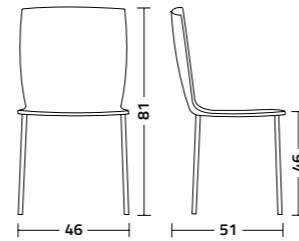

Rap

Design F. di Martino

Sedia impilabile con struttura in acciaio cromato o verniciato e seduta realizzata in polipropilene soft touch, materiale riciclabile e disponibile in diversi colori. La seduta può essere rivestita in tessuto o ecopelle.

Stackable chair with painted or chrome-plated steel frame and seat made of soft touch polypropylene, recyclable material available in different colours. The seat can be upholstered with fabric or artificial leather.