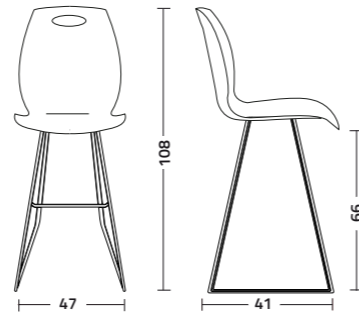

Bip.sl.ss

Design Walter Colico

Sgabello con struttura in tondino di acciaio; la seduta, realizzata in tecnopolimero composito riciclabile, può essere rivestita in tessuto o ecopelle.

Stool with steel rod frame; seat made of recyclable composite technopolymer, can be upholstered with fabric or artificial leather.