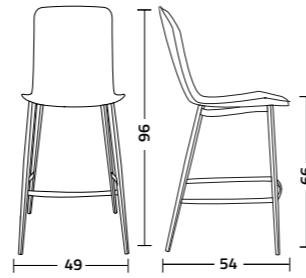

Dandy.tt.ss

Design CR&S Colico

Sgabello con struttura in acciaio verniciato e seduta realizzata in legno di rovere naturale, smoke o laccato.

Stool with painted steel frame and seat made of natural, smoke or lacquered oak wood.