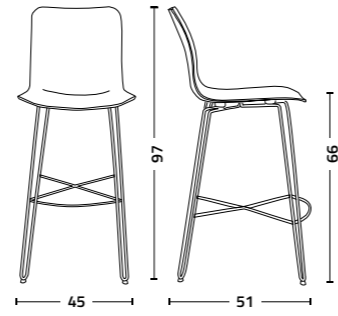

Dandy Iron.ss

Design CR&S Colico

Sgabello con struttura in tondino di acciaio verniciato e seduta realizzata in legno di rovere naturale, smoke o laccato.

Stool with painted steel rod frame and seat made of natural, smoke or lacquered oak wood.