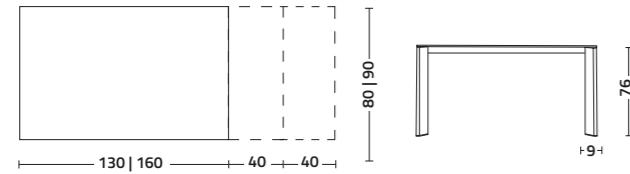

Level

Design CR&S Colico

Tavolo allungabile con telaio e struttura in alluminio verniciato ad apertura telescopica, con allunghe in laminato; il piano viene realizzato in laminato, cristallo o gres porcellanato ed è disponibile in varie misure, finiture e colori.

Extendable table with painted aluminium frame and framework, telescopic mechanism, and laminate extensions; its top is made of laminate, glass or porcelain stoneware and is available in different sizes, finishes and colours.

struttura - frame
alluminio - aluminium

- 9003 bianco zucchero
  sugar white
- 7024 grigio antracite
  charcoal grey
- 9005 nero assoluto
  absolute black

allunghe - extension
laminato - laminate

- 9003 bianco zucchero
  sugar white
- 7024 grigio antracite
  charcoal grey

piano - top
laminato - laminate

- 9003 bianco zucchero
  sugar white
- 7024 grigio antracite
  charcoal grey

piano - top
cristallo opaco - matt glass

- 9003 bianco zucchero
  sugar white
- 7024 grigio antracite
  charcoal grey
- 9005 nero assoluto
  absolute black

piano - top
gres porcellanato
porcelain stoneware
pietra - stone

- 7004 grigio cemento
  cement grey
- 7024 grigio antracite
  charcoal grey

marmo - marble

opaco - matt

- 0023 calacatta oro
  golden calacatta
- 0025 bianco statuario
  statuario white
- 0027 pulpis brown
  pulpis brown
- 0028 nero marquinia
  marquinia black