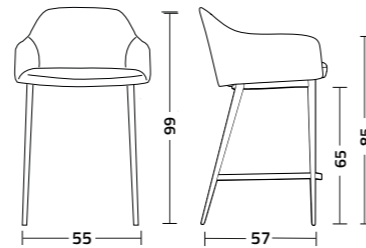

Meghan.p.tt.ss

Design Walter Colico

Sgabello con struttura in acciaio. Seduta e schienale rivestiti in tessuto, ecopelle o pelle.

Stool with steel frame. Seat and back upholstered with fabric, artificial leather or real leather.