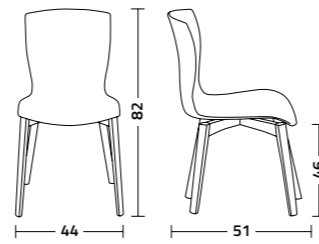

Rap.w

Design F. di Martino

Sedia con struttura in legno di rovere naturale o laccato e seduta realizzata in polipropilene soft touch, materiale riciclabile e disponibile in diversi colori. La seduta può essere rivestita in tessuto o ecopelle.

Chair with natural or lacquered oak wood frame and seat made of soft touch polypropylene, recyclable material available in different colours. The seat can be upholstered with fabric or artificial leather.