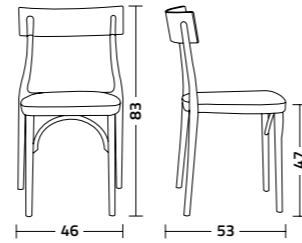

Milano2015

Design W. Colico & Bestetti Associati

Sedia in polipropilene soft touch, policarbonato trasparente o policarbonato coprente lucido disponibile in un'ampia gamma colori. Realizzata in materiale riciclabile, la sedia è impilabile ed adatta ad uso esterno.

Chair in soft touch polypropylene, transparent polycarbonate or glossy polycarbonate available in a wide range of colours. Made of recyclable material, the chair is stackable and suitable for outdoor.