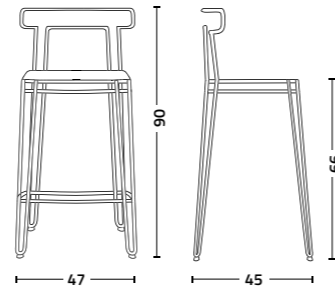

Jackie.ss

Design S. Grassi

Sgabello con struttura in tondino di acciaio verniciato o cromato e seduta rivestita a mano in cuoio.

Stool with painted or chrome-plated steel rod frame and seat hand-upholstered with leather.

colico
extra ordinary design