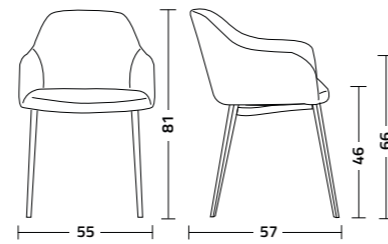

Meghan.p.tt

Design Walter Colico

Poltroncina con struttura in acciaio. Seduta e schienale rivestiti in tessuto, ecopelle o pelle.

Armchair with steel frame. Seat and back upholstered with fabric, artificial leather or real leather.