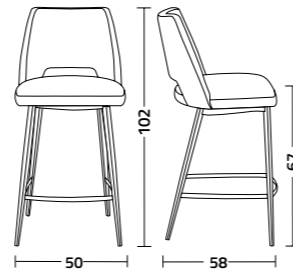

Grace.tt.ss

Design CR&S Colico

Sgabello con struttura in acciaio. Seduta rivestita in tessuto, ecopelle o pelle.
Stool with steel frame. Seat upholstered with fabric, artificial leather or leather.