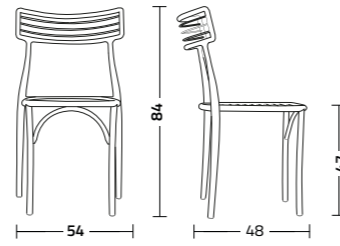

Milano2022

Design Kicco Bestetti & Andrea Mazzoni

Sedia in acciaio verniciato disponibile in 6 colori, impilabile ed adatta ad uso esterno.

Painted steel chair available in 6 colors, stackable and suitable for outdoor use.