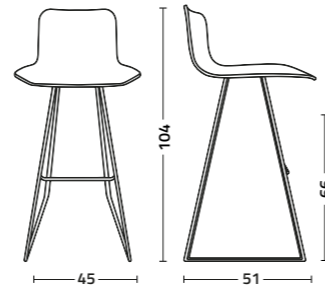

Dandy.sl.ss

Design CR&S Colico

Sgabello con struttura in tondino di acciaio colore bianco zucchero seduta in legno di rovere naturale, smoke o laccato.

Stool with steel rod frame, white color seat made of natural, smoke or lacquered oak wood