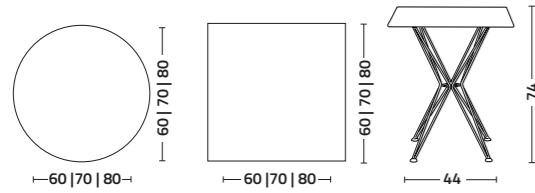

Star

Design Fauciglietti Engineering

Tavolo con struttura centrale in tondino di acciaio verniciato o cromato. Il piano viene realizzato in laminato, lamiera di acciaio verniciata o gres porcellanato ed è disponibile in varie misure, finiture e colori.

Table with central frame in painted or chrome-plated steel rod. Its top is made of laminate, painted steel sheet or porcelain stoneware and is available in different sizes, finishes and colours.

struttura - frame
tondino di acciaio - steel rod

- 7022 grigio piombo
  lead grey
- 9005 nero assoluto
  absolute black
- 0076 cromo ottone
  brass chrome
- 7013 bronzo
  bronze

piano - top
laminato - laminate

- 9003 bianco zucchero
  sugar white
- 7024 grigio antracite
  charcoal grey

piano - top
lamiera di acciaio - steel sheet

- 9005 nero assoluto
  absolute black

piano - top
gres porcellanato
porcelain stoneware

- 7004 grigio cemento
  cement grey
- 7024 grigio antracite
  charcoal grey

marmo - marble

opaco - matt

- 0023 calacatta oro
  golden calacatta
- 0025 bianco statuario
  statuario white
- 0027 pulpis brown
  pulpis brown
- 0028 nero marquinia
  marquinia black