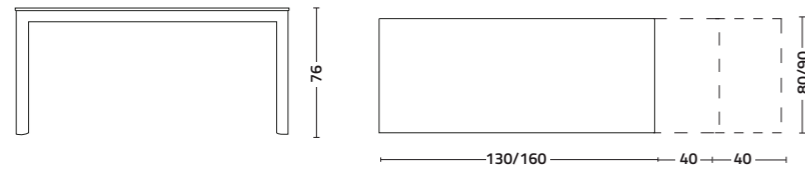

Konus

Design W. Colico

Tavolo allungabile con telaio e struttura in acciaio verniciato ad apertura telescopica, con allunghe in laminato; il piano viene realizzato in laminato, cristallo o gres porcellanato ed è disponibile in varie misure, finiture e colori.

Extendable table with painted steel frame and framework, telescopic mechanism, and laminate extensions; its top is made of laminate, glass or porcelain stoneware and is available in different sizes, finishes and colours.