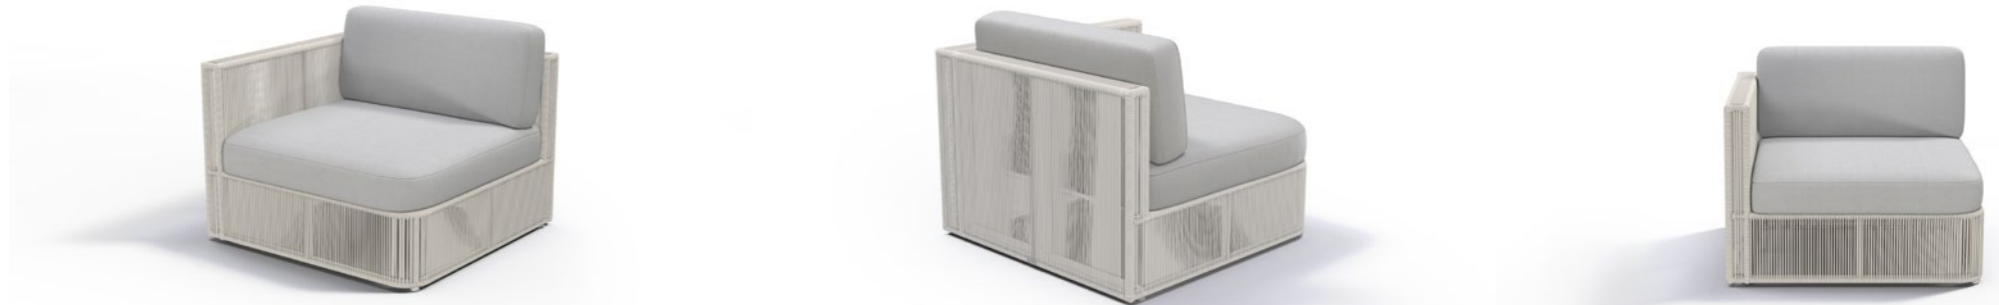

### *3 Seater sofa Sofa 3 plazas*

WIDTH ANCHO 290 cm

DEPTH FONDO 100 cm

HEIGHT ALTURA 70 cm

**Corner module**  
*Modulo esquina*

WIDTH ANCHO 100 cm

DEPTH FONDO 100 cm

HEIGHT ALTURA 70 cm