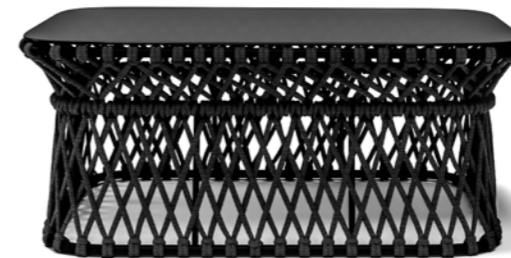

*Coffee table*  
*Mesa central*

WIDTH ANCHO 100 cm

DEPTH FONDO 70 cm

HEIGHT ALTURA 40 cm

*Round coffee table*  
*Mesa central redonda*

WIDTH ANCHO 60 cm

DEPTH FONDO 60 cm

HEIGHT ALTURA 40 cm