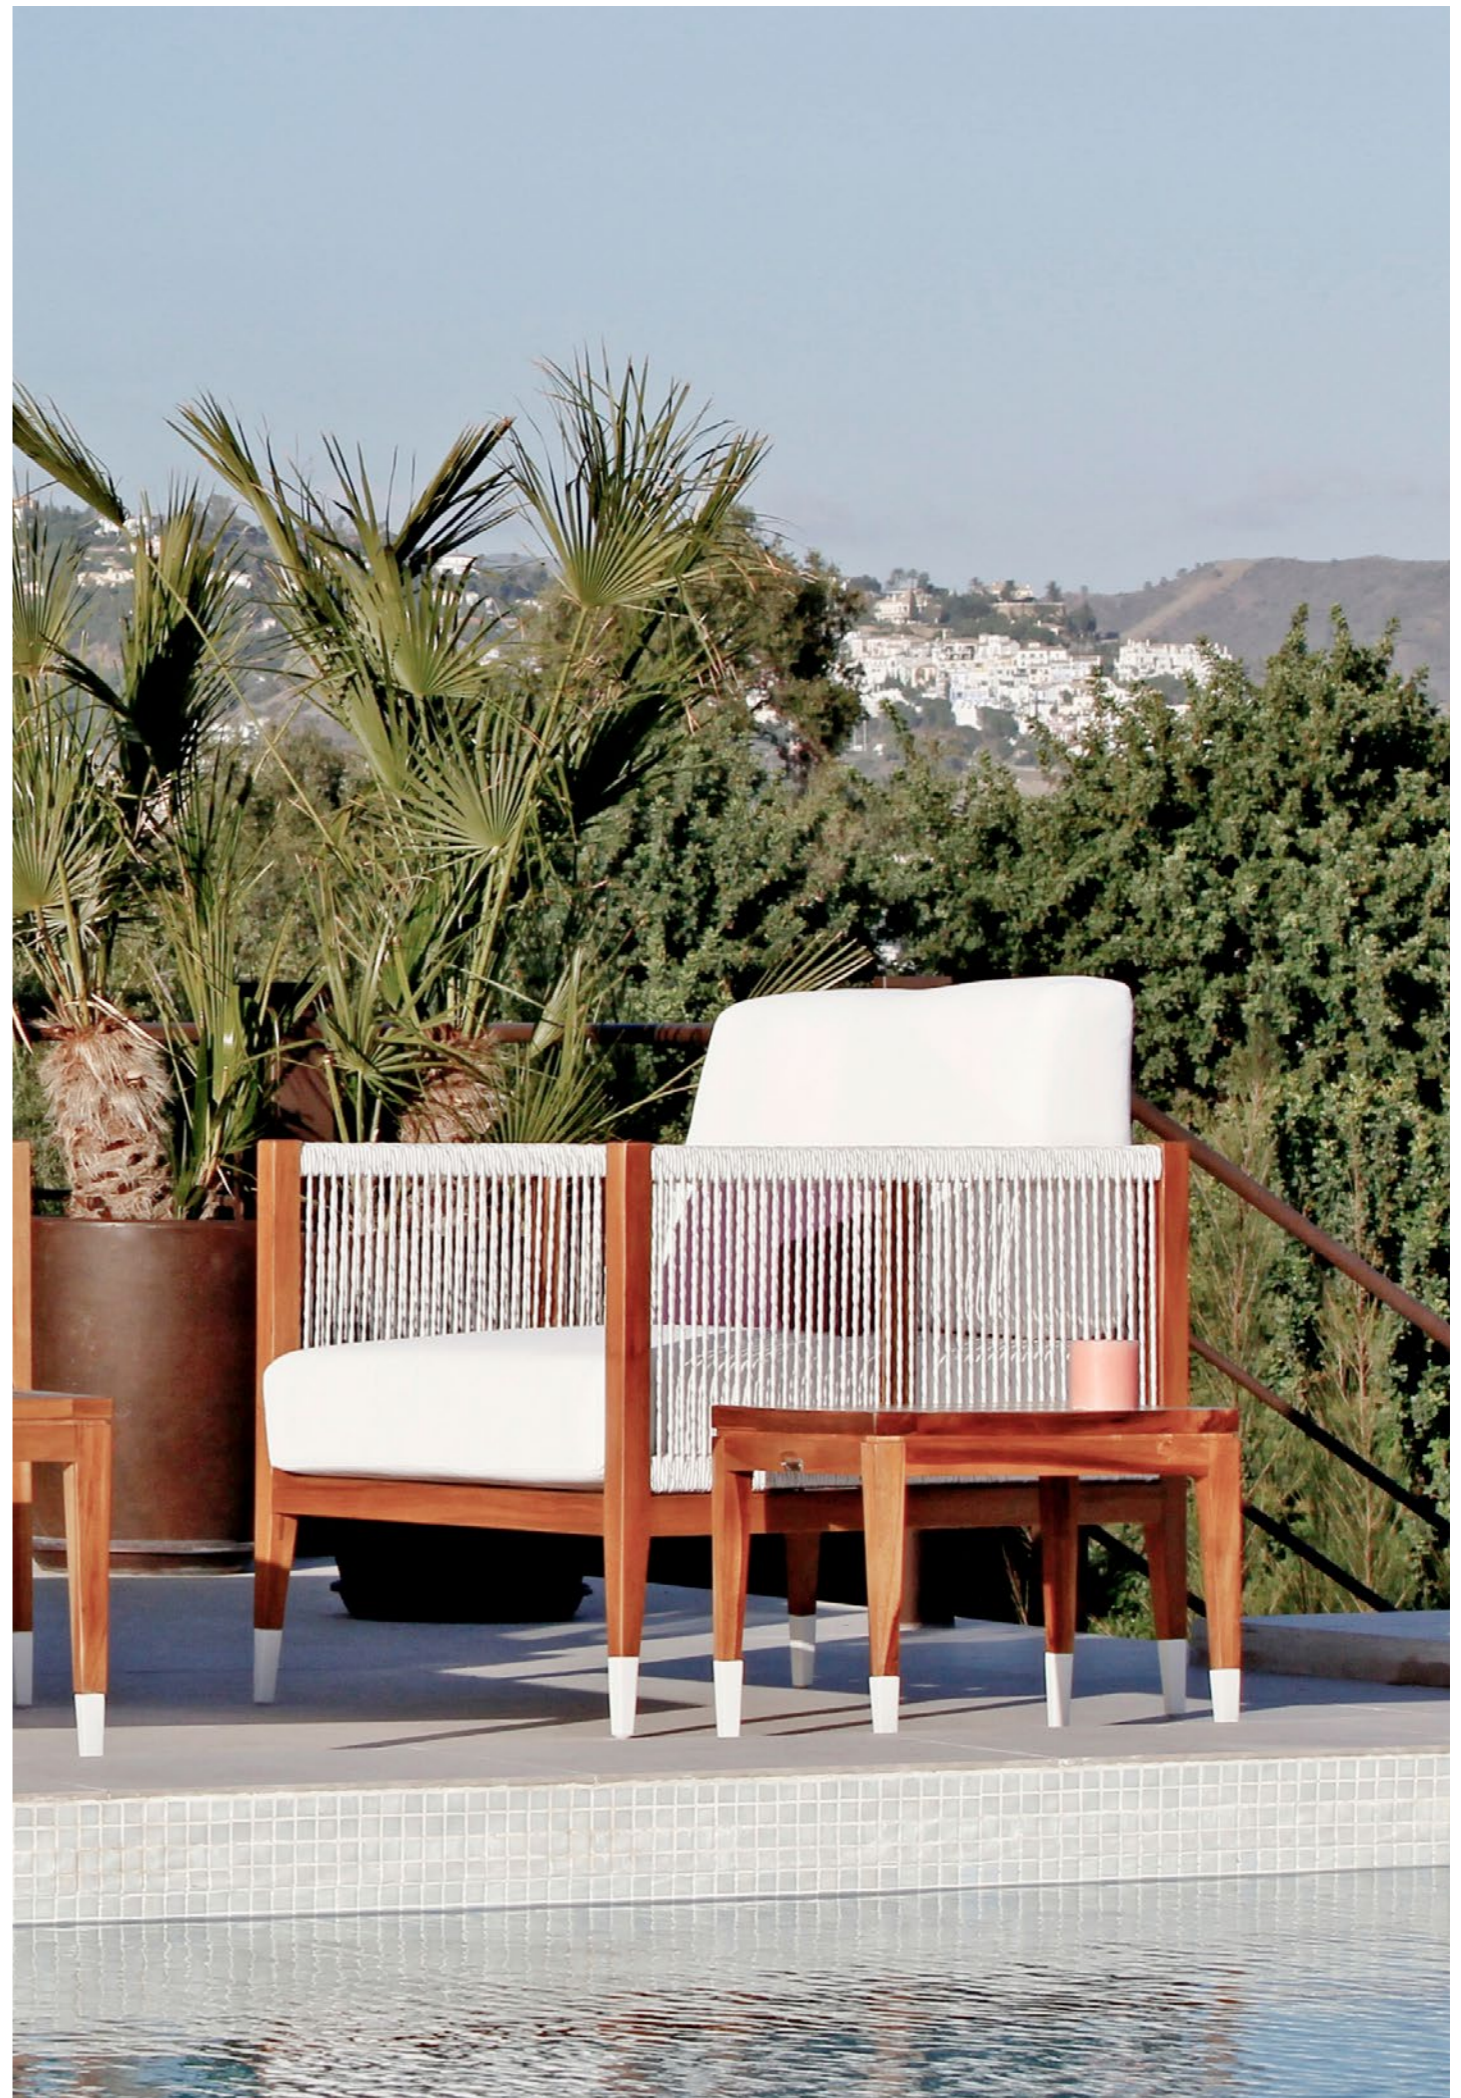

*2 Seater sofa*  
*Sofa 2 plazas*

WIDTH *ANCHO* 170 cm

DEPTH *FONDO* 90 cm

HEIGHT *ALTURA* 75 cm

*Coffee table*  
*Mesa central*

WIDTH *ANCHURA* 100 cm

DEPTH *FONDO* 100 cm

HEIGHT *ALTURA* 45 cm