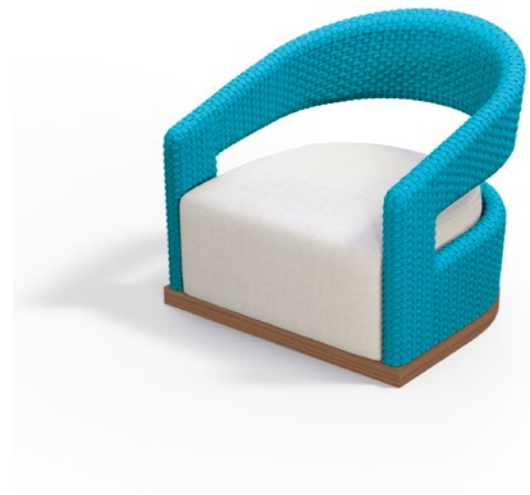

Moon dining chair
Silla comedor Moon

WIDTH ANCHURA 80 cm

DEPTH FONDO 85 cm

HEIGHT ALTURA 70 cm