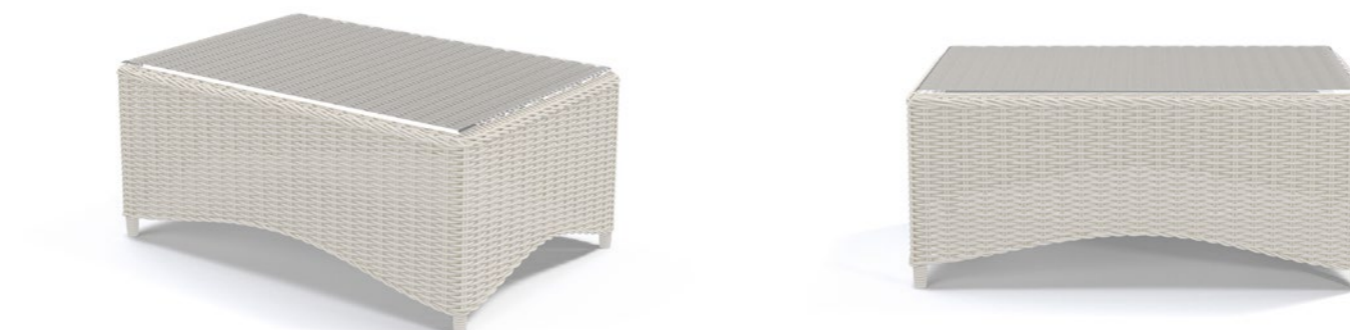

Coffee table
Mesa central

WIDTH ANCHURA 94 cm

DEPTH FONDO 64 cm

HEIGHT ALTURA 45 cm