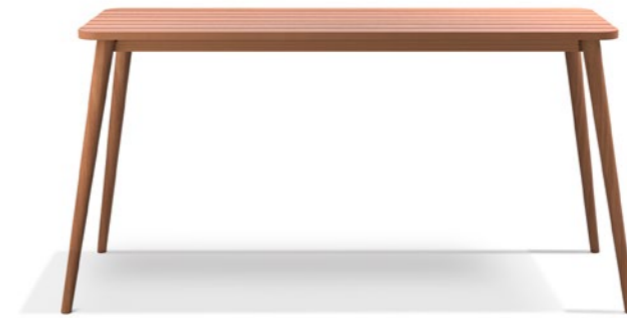

*Bar table
Mesa de bar*

WIDTH ANCHURA 180 cm

DEPTH FONDO 70 cm

HEIGHT ALTURA 107 cm