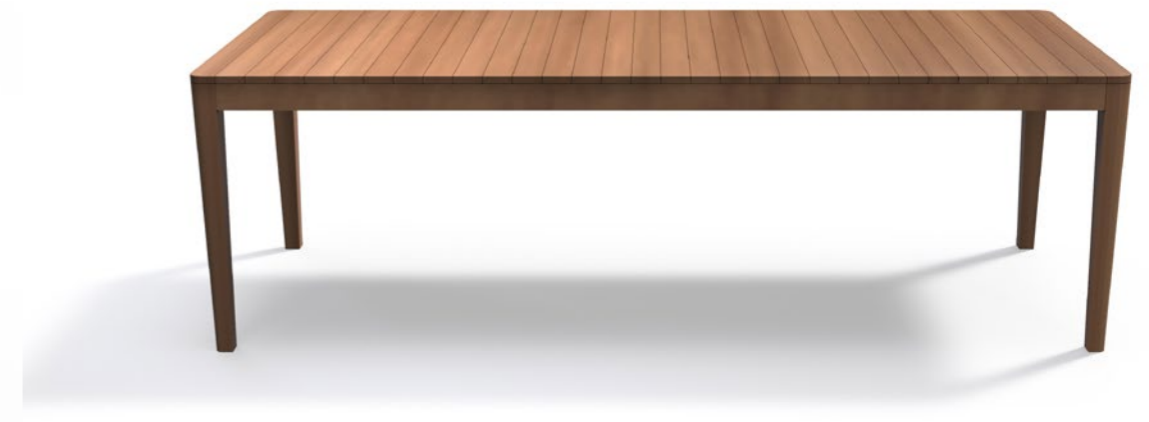

Momentum dining table
Mesa comedor Momentum

WIDTH ANCHURA 240 cm

DEPTH FONDO 100 cm

HEIGHT ALTURA 75 cm