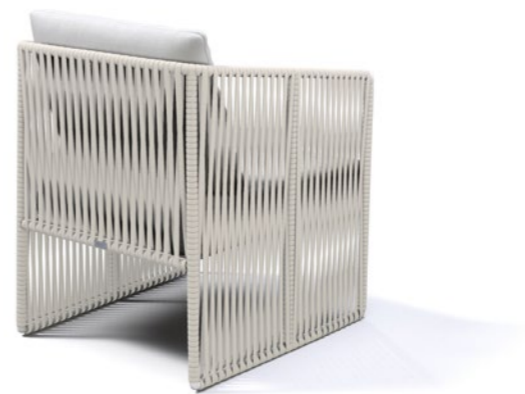

## *3 Seater sofa Sofa 3 plazas*

WIDTH ANCHURA 200 cm

DEPTH FONDO 75 cm

HEIGHT ALTURA 82 cm

*Armchair*  
*Silló*

WIDTH ANCHURA 70 cm

DEPTH FONDO 75 cm

HEIGHT ALTURA 82 cm