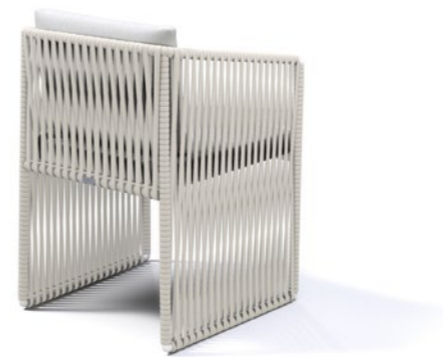

Dining chair
Sillón comedor

WIDTH ANCHO 56 cm

DEPTH FONDO 59 cm

HEIGHT ALTURA 79.5 cm