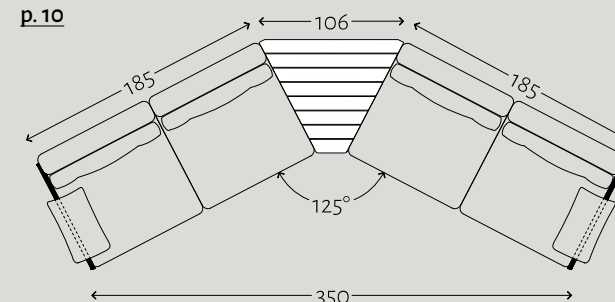

APP013
left end
90x90xH95, Hs 40 cm

APP014
right end
90x90xH95, Hs 40 cm

APP015
125° table
106x90

esempi di composizioni con il TAVOLINO 125°
compositions with 125° TABLE

p. 10

p. 14

struttura in alluminio verniciato a polveri
powdercoated aluminum frame