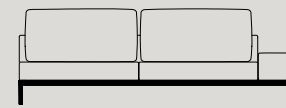

doghe in legno
wood planks

PLATÒ sofa

studiolucianobertoncini, 2023

p. 38 → 47

PL0001
sofa
255x90xH90, Hs40 cm

PL0002
left end
255x90xH90, Hs40 cm

PL0003
right end
255x90xH90, Hs40 cm

PL0004
left end with right side table
255x90xH90, Hs40 cm