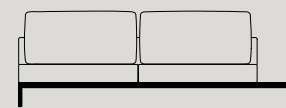

PL0006
right side table
255x90xH90, Hs40 cm