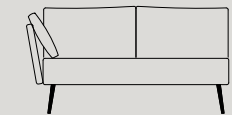

MAR005
eft end
153x80xH80, Hs40 cm

MAR006
right end
183x80xH80, Hs40 cm

MAR007
right end
153x80xH80, Hs40 cm

MAR008
central
173x80xH80, Hs40 cm

MAR009
central
143x80xH80, Hs40 cm

MAR010
left chaiselounge
153x80xH80, Hs40 cm