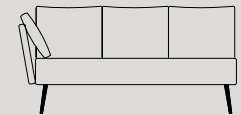

MAR004
left end
183x80xH80, Hs40 cm