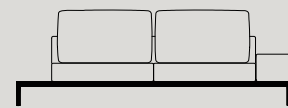

doghe in legno
wood planks

PLATÒ sofa

studiolucianobertoncini, 2023

p. 38 → 47

PL0001
sofa
255x90xH90, Hs40 cm

PL0002
left end
255x90xH90, Hs40 cm

PL0003
right end
255x90xH90, Hs40 cm

PL0004
left end with right side table
255x90xH90, Hs40 cm