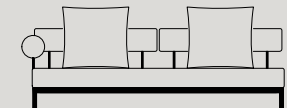

ROLR005
left end
230x90xH74, Hs40 cm