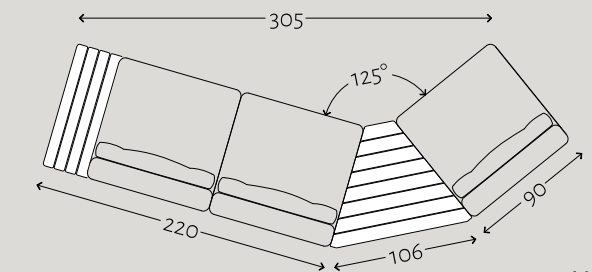

APP013
left end
90x90xH95, Hs 40 cm

APP014
right end
90x90xH95, Hs 40 cm

APP015
125° table
106x90

esempi di composizioni con il TAVOLINO 125°
compositions with 125° TABLE

p. 10

p. 14

struttura in alluminio verniciato a polveri
powdercoated aluminum frame