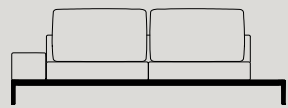

doghe in legno
wood planks

PLATÒ sofa

studiolucianobertoncini, 2023

p. 38 → 47

PL0001
sofa
255x90xH90, Hs40 cm

PL0002
left end
255x90xH90, Hs40 cm

PL0003
right end
255x90xH90, Hs40 cm

PL0004
left end with right side table
255x90xH90, Hs40 cm