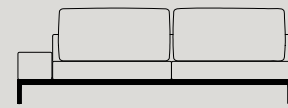

doghe in legno
wood planks

PLATÒ sofa

studiolucianobertoncini, 2023

p. 38 → 47

PL0001
sofa
255x90xH90, Hs40 cm

PL0002
left end
255x90xH90, Hs40 cm

PL0003
right end
255x90xH90, Hs40 cm

PL0004
left end with right side table
255x90xH90, Hs40 cm