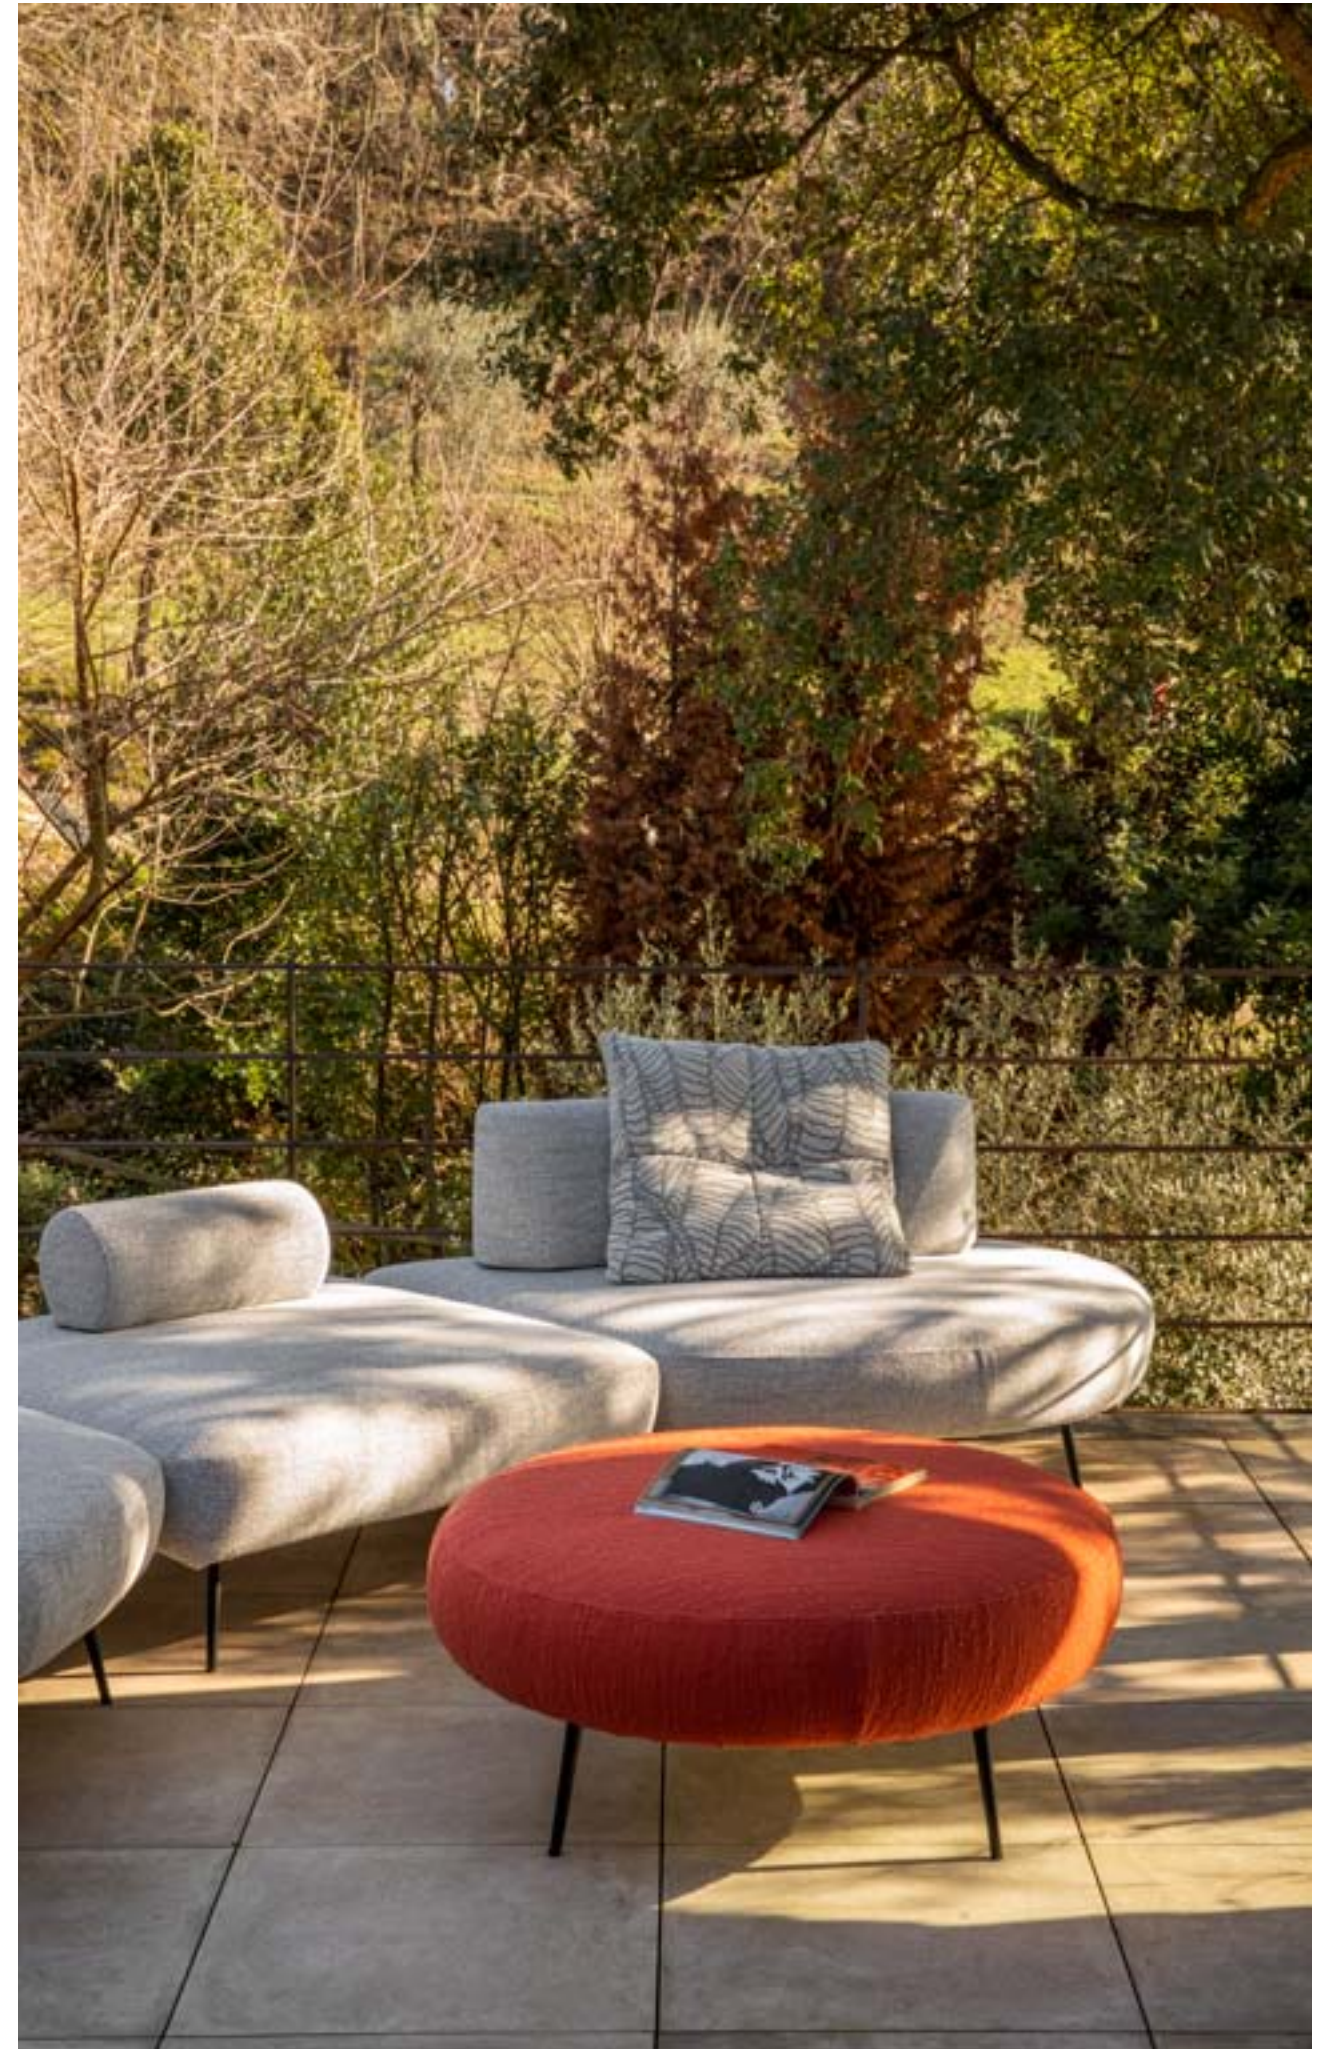

GOCA sofa

GOCÀ sofa

78

WOW Italy Our Daily Outdoor Life

FREESTYLE sofa

2020

Il sistema WOW di schienali mobili e forme imbottite poligonali permette di improvvisare composizioni per qualsiasi esigenza outdoor, in perfetto stile libero.