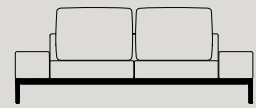

PL0008
sofa
220x90xH90, Hs40 cm