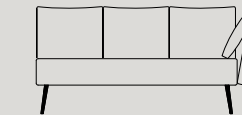

MAR005
eft end
153x80xH80, Hs40 cm

MAR006
right end
183x80xH80, Hs40 cm

MAR007
right end
153x80xH80, Hs40 cm

MAR008
central
173x80xH80, Hs40 cm

MAR009
central
143x80xH80, Hs40 cm

MAR010
left chaiselounge
153x80xH80, Hs40 cm