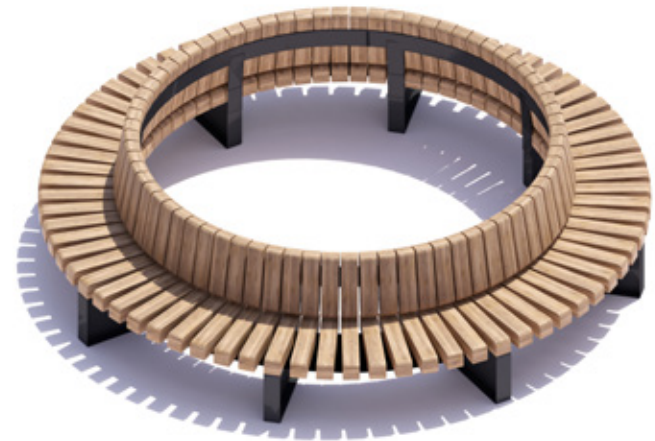

# Seating Elements

**Bench Circular Low**

D300x50x45cm D118x20x18"  
D450x50x45cm D177x20x18"

**Bench Low Shape**

any size

**Bench Circular High**

D300x50x90cm D118x20x36"  
D450x50x90cm D177x20x36"

**Bench A-symmetrical**

any size

**Sturdy Bench Curved**

any size

**NEW**

**Sturdy High**

D300x90cm D118x36"  
D450x90cm D177x36"

**NEW**

**Sturdy Low**