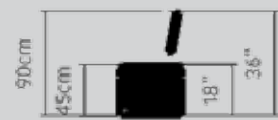

Sturdy Bench Curved

any size

NEW