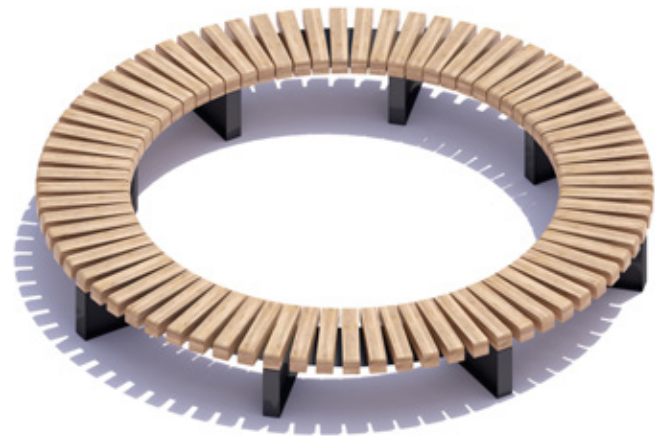

**Circular Sturdy High**

D300x50x50cm D118x20x18"  
D450x50x50cm D177x20x18"

# Seating Elements

**Bench Circular Low**

D300x50x45cm D118x20x18"  
D450x50x45cm D177x20x18"

**Bench Low Shape**

any size

**Bench Circular High**

D300x50x90cm D118x20x36"  
D450x50x90cm D177x20x36"

**Bench A-symmetrical**

any size

**Sturdy Bench Curved**

any size

**NEW**

**Sturdy High**

D300x90cm D118x36"  
D450x90cm D177x36"

**NEW**

**Sturdy Low**