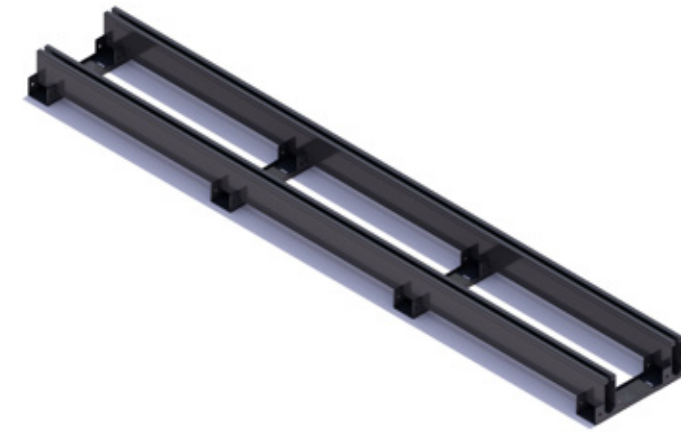

# Railings

**Railing Stripes**

125x105x9cm 48x41x4"

**Railing Cross**

125x105x9cm 48x41x4"

# Plug & Play strip

**Plug&Play Strip**

300x19cm 118x7"

**Plug&Play Drainage**

300x35x19cm 118x15x7"