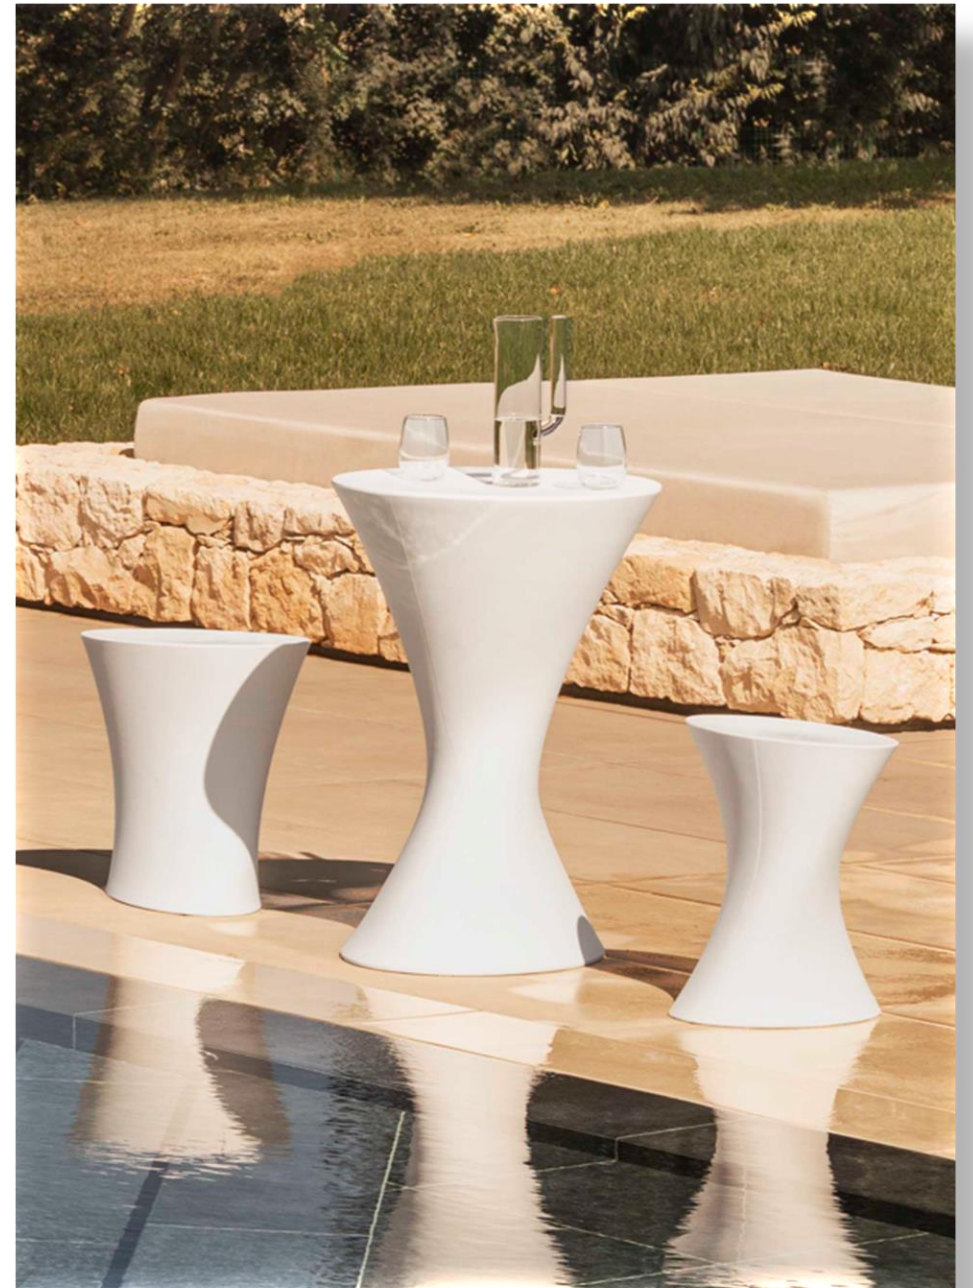

COLLECTION IRIS