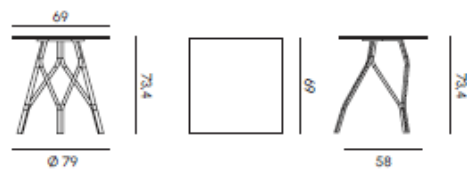

# MIMI'

Tavolo da pranzo  $\varnothing 160$   
Dining table  $\varnothing 160$

8 PERSONNES

Tavolo da pranzo  $\varnothing 180$  \*  
Dining table  $\varnothing 180$

9/10 PERSONNES

\* Disponibili solo con piano in HPL  
Available only with HPL top

# MIMI'

**Tavolo contract quadrato 69x69**  
Contract table square 69x69

**Tavolo contract rotondo ø 69**  
Contract round table ø 69

**Tavolo contract quadrato 79x79**  
Contract table square 79x79

**Tavolo contract rotondo ø 79**  
Contract round table ø 79

**Tavolo contract quadrato 89x89**  
Contract table square 89x89

**Tavolo contract rotondo ø 89**  
Contract round table ø 89

**Tavolo contract quadrato 99x99**  
Contract table square 99x99

**Tavolo contract rotondo ø 99**  
Contract round table ø 99