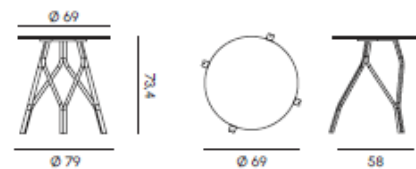

# MIMI'

Tavolo da pranzo  $\varnothing 160$   
Dining table  $\varnothing 160$

8 PERSONNES

Tavolo da pranzo  $\varnothing 180$  \*  
Dining table  $\varnothing 180$

9/10 PERSONNES

\* Disponibili solo con piano in HPL  
Available only with HPL top

# MIMI'

**Tavolo contract quadrato 69x69**  
Contract table square 69x69

**Tavolo contract rotondo ø 69**  
Contract round table ø 69

**Tavolo contract quadrato 79x79**  
Contract table square 79x79

**Tavolo contract rotondo ø 79**  
Contract round table ø 79

**Tavolo contract quadrato 89x89**  
Contract table square 89x89

**Tavolo contract rotondo ø 89**  
Contract round table ø 89

**Tavolo contract quadrato 99x99**  
Contract table square 99x99

**Tavolo contract rotondo ø 99**  
Contract round table ø 99