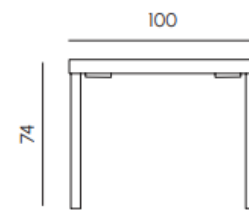

MAJA

Tavolo da pranzo
Dining table