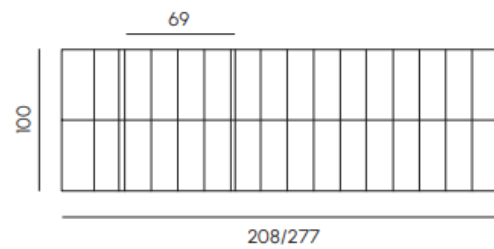

MAJA

Tavolo da pranzo
Dining table