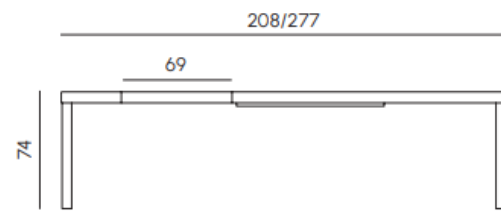

MAJA

Tavolo da pranzo
Dining table