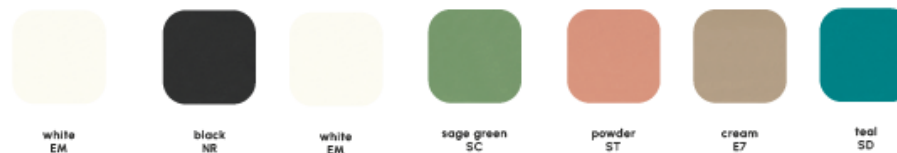

Structure Legs
Polypropylene
+ glass fiber