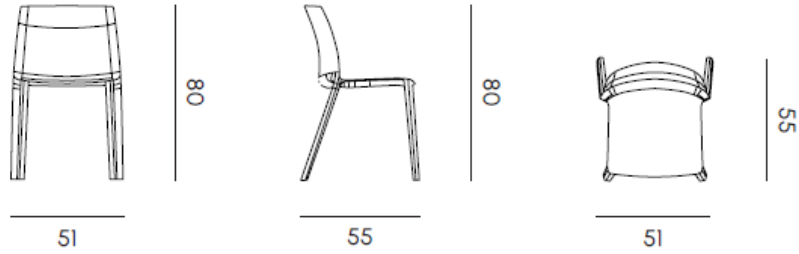

ADA

Sedia Chair