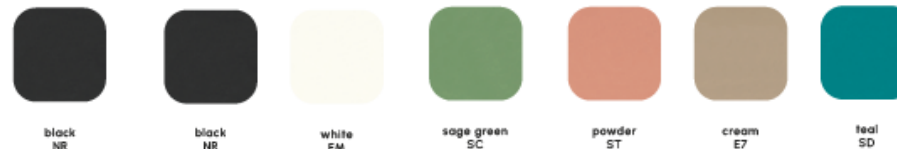

Structure Legs
Polypropylene
+ glass fiber