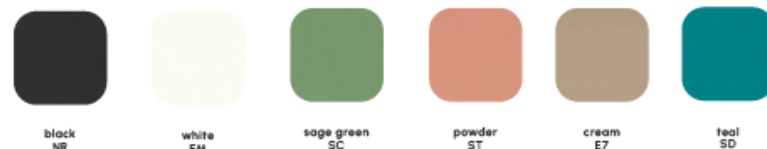

Vendu par lot de 4 pieces de la meme couleur

Seduta	Polipropilene
Gambe	Polipropilene + fibre di vetro o fibre di legno
Imbottitura cuscini	Poliuretano sagomato
Rivestimento cuscini	Tessuto idrorepellente per esterni

Seat	Polypropylene
Legs	Polypropylene + glass fiber or wood fiber
Cushions upholstery	Shaped polyurethane
Cushions cover	Outdoor water-repellent fabric

Monocolor
Seat & legs
Polypropylene / Polypropylene + glass fiber