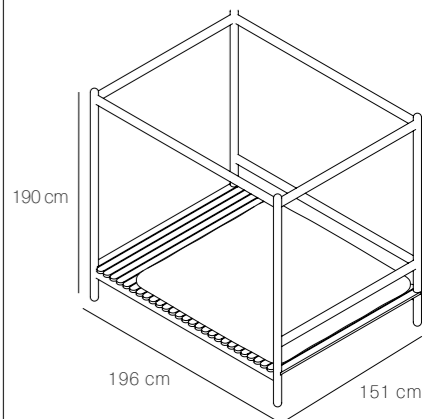

WIDTH	196 CM	77,16"
DEPTH	150 CM	59,44"
HEIGHT	190 CM	74,80"
N.W.		92 KG

UN/BOX:	1/1
BOX SIZE:	200X160X60 CM
VOL:	1,92 M3
G.W.:	95 KG

Mesa 75

MATERIALS / COLOURS

Estructura
Structure

53 Iroko wood

Cerámica
Ceramic

Green 31

CBL 43

Vidrio
Blue glass

SIZE REF. 490.000 CBL

WIDTH	75 CM	29,52"
DEPTH	75 CM	29,52"
HEIGHT	74 CM	29,13"
N.W.		34 KG

UN/BOX:	1/1
BOX SIZE:	80X80X80 CM
VOL:	0,51 M3
G.W.:	36 KG

La colección de mesas Brava está compuesta de distintas versiones, ya sea mesa de comedor o auxiliar. El denominador común es la estructura en madera de Iroko macizo natural, y la encimera de cerámica vidriada de La Bisbal.