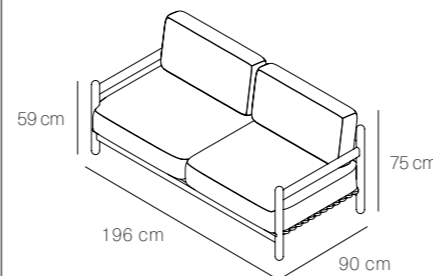

SIZE REF. 490.300

WIDTH 101 CM 39,76"

DEPTH 92 CM 35,43"

HEIGHT 75 CM 29,52"

N.W. 35 KG

UN/BOX: 1/1

BOX SIZE: 105X95X80 CM

VOL: 0,79 M3

Liso Pergamino
20098

Liso Hollin
20205

SIZE REF. 490.400

WIDTH	196 CM	77,16"
DEPTH	90 CM	35,43"
HEIGHT	75 CM	29,52"
N.W.	61 KG	

UN/BOX:	1/1
BOX SIZE:	200X95X80 CM
VOL:	1,52 M3
G.W.:	64 KG

Tumbona

El detalle del festoneado de la tumbona Brava aporta personalidad a una estructura clásica. El respaldo reclinable y la colchoneta aportan confort. Realizado en madera de iroko macizo