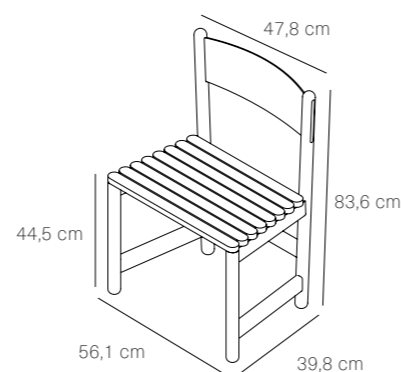

MATERIALS / COLOURS

Iroko tapizada
Upholstered iroko

53 Iroko wood

Liso Pergamino
20098

Senda Topo
1028

Liso Hollin
20205

SIZE REF. 490.200

WIDTH	56,1 CM	22,08"
DEPTH	39,8 CM	15,66"
HEIGHT	83,6 CM	32,67"
N.W.	7 KG	

UN/BOX:	2/1	
BOX SIZE:	60X40,5X90 CM	
VOL:	0,22 M3	
G.W.:	15 KG	

Sillón

MATERIALS / COLOURS

Iroko tapizada
Upholstered iroko

53 Iroko wood

Liso Pergamino
20098

Senda Topo
1028

Liso Hollin
20205

SIZE REF. 490.100.TS

WIDTH	57 CM	22,44"
DEPTH	43 CM	15,74"
HEIGHT	83,5 CM	32,67"
N.W.	7,6 KG	

UN/BOX:	2/1	
BOX SIZE:	60X45X90 CM	
VOL:	0,28 M3	
G.W.:	16,5 KG	

La colección de sillas Brava está compuesta de dos modelos de acabados, una con asiento de madera de Iroko natural, y otra de asiento tapizado con tejido acrílico Agora. La estructura de ambas es de madera de Iroko mazizo en acabado natural, y el respaldo en tejido acrílico Agora.

SIZE REF. 490.300

WIDTH 101 CM 39,76"

DEPTH 92 CM 35,43"

HEIGHT 75 CM 29,52"

N.W. 35 KG

UN/BOX: 1/1

BOX SIZE: 105X95X80 CM

VOL: 0,79 M3