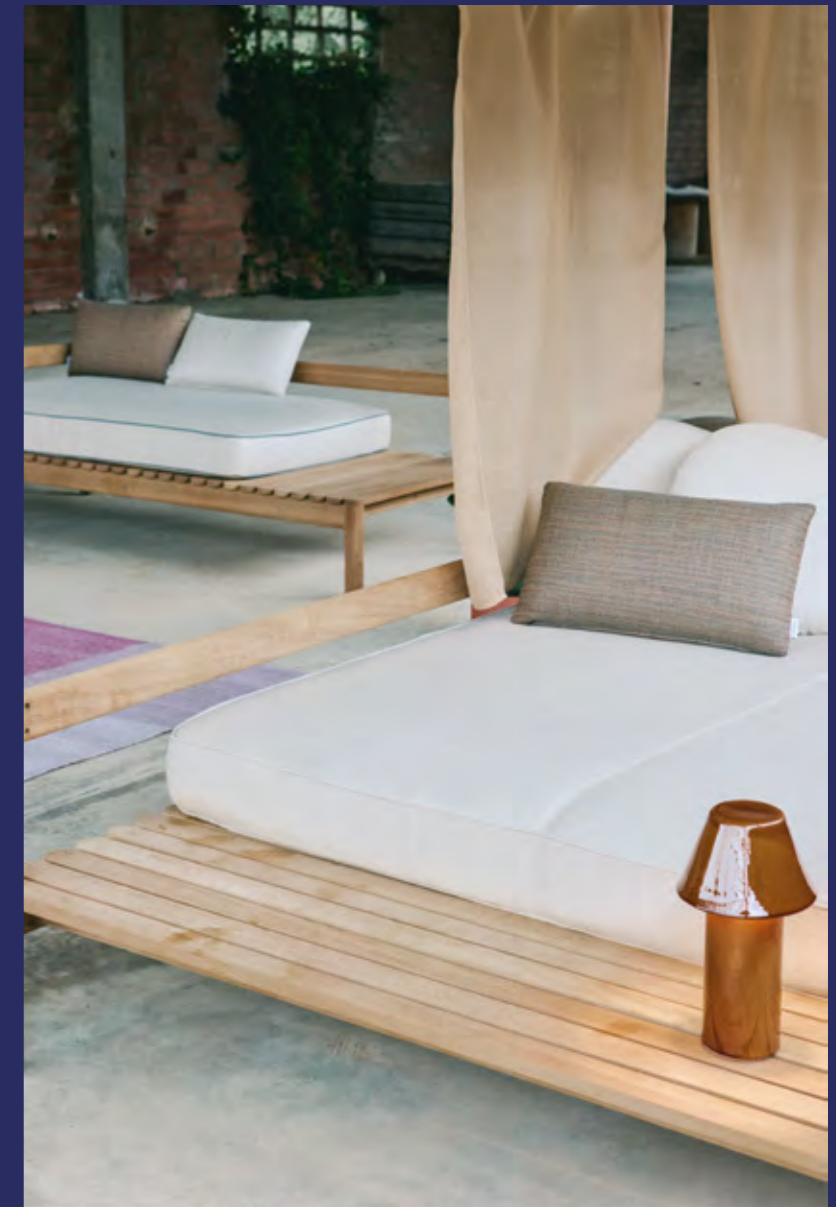

La colección de mesas Brava está compuesta de distintas versiones, ya sea mesa de comedor o auxiliar. El denominador común es la estructura en madera de Iroco macizo natural, y la encimera de cerámica vidriada de La Bisbal.

Brava collection's tables combine a solid iroko structure with a table top made from the classic ceramics from La Bisbal.