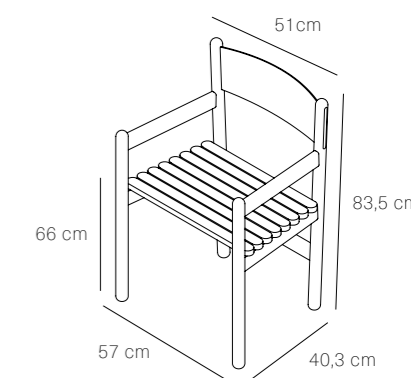

MATERIALS / COLOURS

Iroko tapizada
Upholstered iroko

53 Iroko wood

Liso Pergamino
20098

Senda Topo
1028

Liso Hollin
20205

SIZE REF. 490.200

WIDTH	56,1 CM	22,08"
DEPTH	39,8 CM	15,66"
HEIGHT	83,6 CM	32,67"
N.W.	7 KG	

UN/BOX:	2/1	
BOX SIZE:	60X40,5X90 CM	
VOL:	0,22 M3	
G.W.:	15 KG	

Sillón

MATERIALS / COLOURS

Iroko tapizada
Upholstered iroko

53 Iroko wood

Liso Pergamino
20098

Senda Topo
1028

Liso Hollin
20205

SIZE REF. 490.100.TS

WIDTH	57 CM	22,44"
DEPTH	43 CM	15,74"
HEIGHT	83,5 CM	32,67"
N.W.	7,6 KG	

UN/BOX:	2/1	
BOX SIZE:	60X45X90 CM	
VOL:	0,28 M3	
G.W.:	16,5 KG	

La colección de sillas Brava está compuesta de dos modelos de acabados, una con asiento de madera de Iroko natural, y otra de asiento tapizado con tejido acrílico Agora. La estructura de ambas es de madera de Iroko mazizo en acabado natural, y el respaldo en tejido acrílico Agora.

SIZE REF. 490.300

WIDTH 101 CM 39,76"

DEPTH 92 CM 35,43"

HEIGHT 75 CM 29,52"

N.W. 35 KG

UN/BOX: 1/1

BOX SIZE: 105X95X80 CM

VOL: 0,79 M3