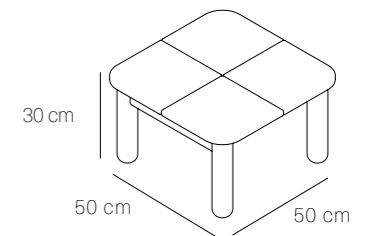

SIZE REF. 490.300

WIDTH 101 CM 39,76"

DEPTH 92 CM 35,43"

HEIGHT 75 CM 29,52"

N.W. 35 KG

UN/BOX: 1/1

BOX SIZE: 105X95X80 CM

VOL: 0,79 M3

WIDTH	196 CM	77,16"
DEPTH	150 CM	59,44"
HEIGHT	190 CM	74,80"
N.W.		92 KG

UN/BOX:	1/1
BOX SIZE:	200X160X60 CM
VOL:	1,92 M3
G.W.:	95 KG

Mesa 75

MATERIALS / COLOURS

Estructura
Structure

53 Iroko wood

Cerámica
Ceramic

Green 31

CBL 43

Vidrio
Blue glass

SIZE REF. 490.000 CBL

WIDTH	75 CM	29,52"
DEPTH	75 CM	29,52"
HEIGHT	74 CM	29,13"
N.W.		34 KG

UN/BOX:	1/1
BOX SIZE:	80X80X80 CM
VOL:	0,51 M3
G.W.:	36 KG

La colección de mesas Brava está compuesta de distintas versiones, ya sea mesa de comedor o auxiliar. El denominador común es la estructura en madera de Iroko macizo natural, y la encimera de cerámica vidriada de La Bisbal.

SIZE REF. 490.020

WIDTH	50 CM	19,68"
DEPTH	50 CM	19,68"
HEIGHT	30 CM	11,81"
N.W.		18 KG

UN/BOX:	1/1
BOX SIZE:	60X60X40 CM
VOL:	0,14 M3
G.W.:	20 KG

Mesa cia 3x2

MATERIALS / COLOURS

Estructura
Structure

53 Iroko wood