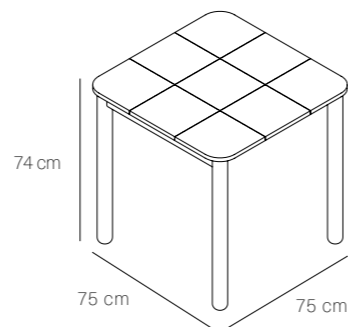

SIZE REF. 490.300

WIDTH 101 CM 39,76"

DEPTH 92 CM 35,43"

HEIGHT 75 CM 29,52"

N.W. 35 KG

UN/BOX: 1/1

BOX SIZE: 105X95X80 CM

VOL: 0,79 M3

WIDTH	196 CM	77,16"
DEPTH	150 CM	59,44"
HEIGHT	190 CM	74,80"
N.W.		92 KG

UN/BOX:	1/1
BOX SIZE:	200X160X60 CM
VOL:	1,92 M3
G.W.:	95 KG

Mesa 75

MATERIALS / COLOURS

Estructura
Structure

53 Iroko wood

Cerámica
Ceramic

Green 31

CBL 43

Vidrio
Blue glass

SIZE REF. 490.000 CBL

WIDTH	75 CM	29,52"
DEPTH	75 CM	29,52"
HEIGHT	74 CM	29,13"
N.W.		34 KG

UN/BOX:	1/1
BOX SIZE:	80X80X80 CM
VOL:	0,51 M3
G.W.:	36 KG

La colección de mesas Brava está compuesta de distintas versiones, ya sea mesa de comedor o auxiliar. El denominador común es la estructura en madera de Iroko macizo natural, y la encimera de cerámica vidriada de La Bisbal.

SIZE REF. 490.020

WIDTH	50 CM	19,68"
DEPTH	50 CM	19,68"
HEIGHT	30 CM	11,81"
N.W.		18 KG

UN/BOX:	1/1
BOX SIZE:	60X60X40 CM
VOL:	0,14 M3
G.W.:	20 KG

Mesa cia 3x2

MATERIALS / COLOURS

Estructura
Structure

53 Iroko wood