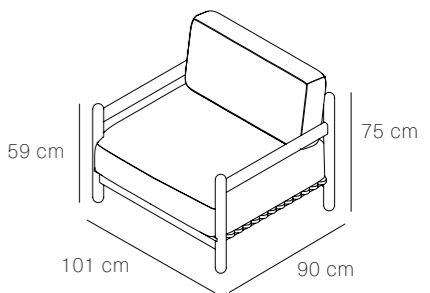

SIZE REF. 490.300

WIDTH 101 CM 39,76"

DEPTH 92 CM 35,43"

HEIGHT 75 CM 29,52"

N.W. 35 KG

UN/BOX: 1/1

BOX SIZE: 105X95X80 CM

VOL: 0,79 M3