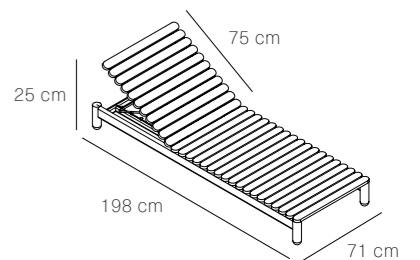

53 Iroko wood

Cojines
Cushion

Liso Pergamino
20098

Liso Hollin
20205

SIZE REF. 490.600

WIDTH	71 CM	27,95"
DEPTH	198 CM	77,95"
HEIGHT	25 CM	9,84"
N.W.	28 KG	

UN/BOX:	1/1
BOX SIZE:	200X75X30 CM
VOL:	0,45 M3
G.W.:	30 KG