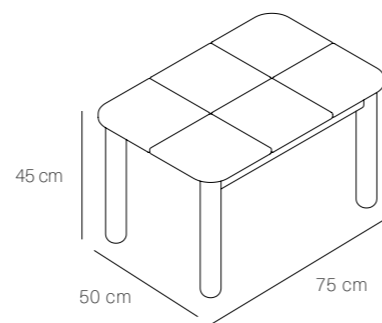

SIZE REF. 490.300

WIDTH 101 CM 39,76"

DEPTH 92 CM 35,43"

HEIGHT 75 CM 29,52"

N.W. 35 KG

UN/BOX: 1/1

BOX SIZE: 105X95X80 CM

VOL: 0,79 M3

WIDTH	196 CM	77,16"
DEPTH	150 CM	59,44"
HEIGHT	190 CM	74,80"
N.W.		92 KG

UN/BOX:	1/1
BOX SIZE:	200X160X60 CM
VOL:	1,92 M3
G.W.:	95 KG

Mesa 75

MATERIALS / COLOURS

Estructura
Structure

53 Iroko wood

Cerámica
Ceramic

SIZE REF. 490.020

WIDTH	50 CM	19,68"
DEPTH	50 CM	19,68"
HEIGHT	30 CM	11,81"
N.W.		18 KG

UN/BOX:	1/1
BOX SIZE:	60X60X40 CM
VOL:	0,14 M3
G.W.:	20 KG

Mesa cia 3x2

MATERIALS / COLOURS

Estructura
Structure

53 Iroko wood

Cerámica
Ceramic

Green 31

CBL 43

SIZE	REF. 490.030	
WIDTH	50 CM	19,68"
DEPTH	75 CM	29,52"
HEIGHT	45 CM	17,71"
N.W.	25 KG	

UN/BOX:	1/1
BOX SIZE:	60X80X50 CM
VOL:	0,24 M3
G.W.:	27 KG

Brava Collection
Daybed / Balinesa